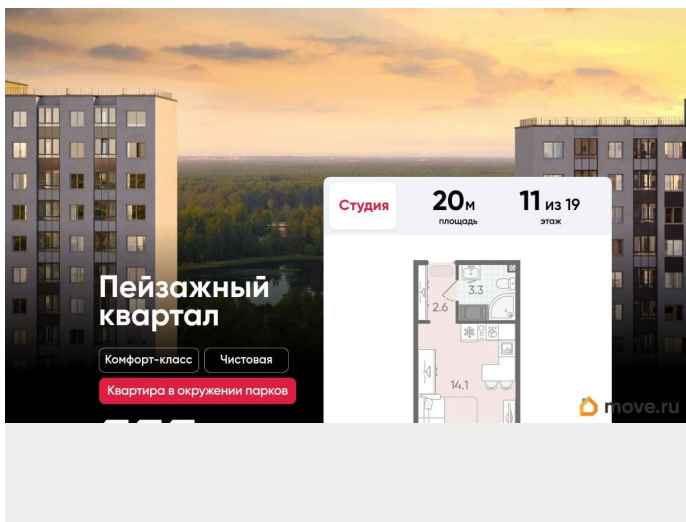

Move.ru - вся недвижимость России