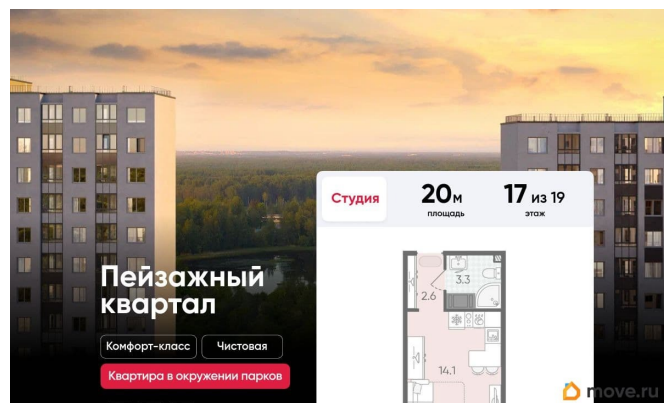

🕒 Создано: 18.06.2025 в 10:05

🔄 Обновлено: 03.04.2026 в 17:22

Санкт-Петербург, улица Пейзажная, 23

3 959 680 ₺

Санкт-Петербург, улица Пейзажная, 23

Округ

[СПБ, Красногвардейский район](#)

Квартира

Высота потолков

2.55 м

Жилая площадь

9.1 м²

Общая площадь

20 м²

Этаж

17/19

Детали объекта

Тип сделки

Продам

Раздел

[Квартиры](#)

Тип санузла

совмещенный

Вид из окна

на улицу

Ремонт

с отделкой

Квартира в новостройке

да

<https://spb.move.ru/objects/9286991559>

ЛСР Санкт-Петербург, ЛСР Санкт-Петербург

79820978990

для заметок