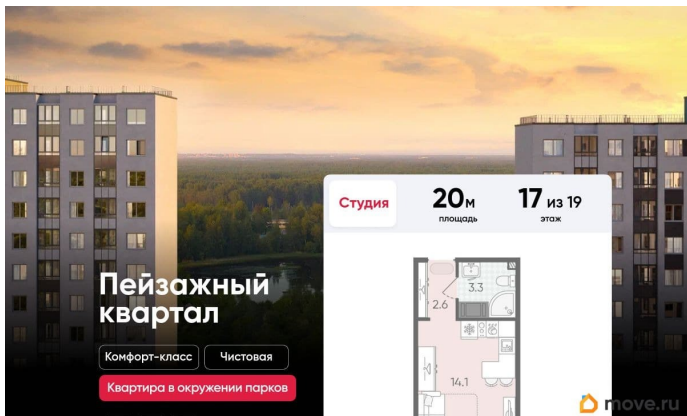

домофоном со смартфона); • Сквозные парадные с колясочными помещениями; • Детский сад на 170 мест и школа на 300 учеников на территории ЖК; • Двор без машин. Успеите приобрести квартиру на выгодных условиях! Чтобы узнать подробности, обращайтесь за консультацией по телефону.