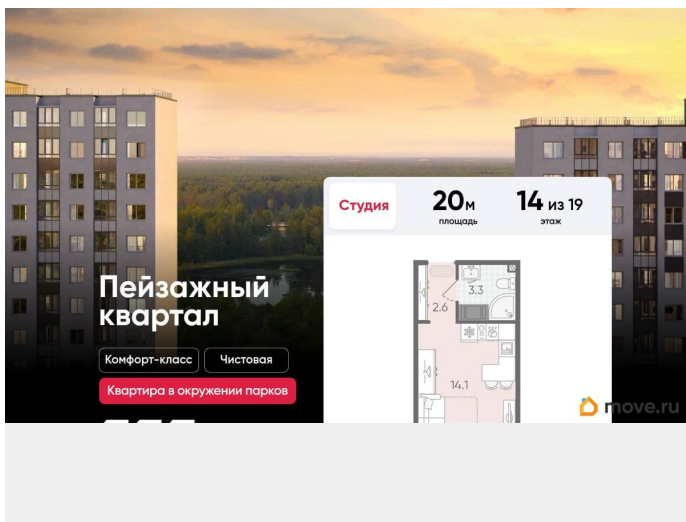

Move.ru - вся недвижимость России