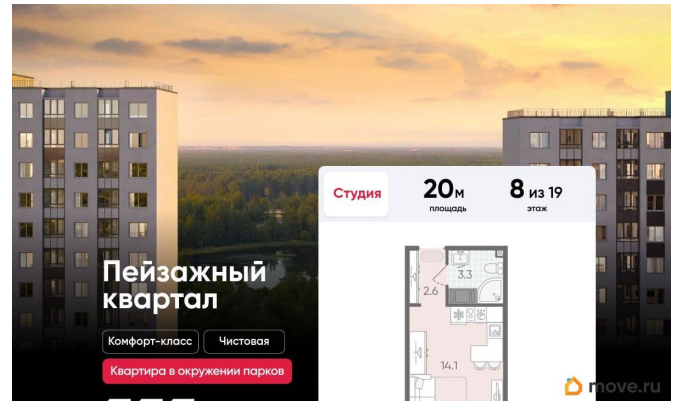

Создано: 18.06.2025 в 10:59

Обновлено: 07.04.2026 в 22:33

Санкт-Петербург, улица Пейзажная, 23

3 893 400 ₺

Санкт-Петербург, улица Пейзажная, 23

Округ

[СПБ, Красногвардейский район](#)

Квартира

Высота потолков

2.55 м

Жилая площадь

9.1 м²

Общая площадь

20 м²

Этаж

8/19

Детали объекта

Тип сделки

Продам

Раздел

[Квартиры](#)

Тип санузла

совмещенный

Вид из окна

на улицу

Ремонт

с отделкой

Квартира в новостройке

да

<https://spb.move.ru/objects/9288152430>

ЛСР Санкт-Петербург, ЛСР Санкт-Петербург

79820978990

для заметок