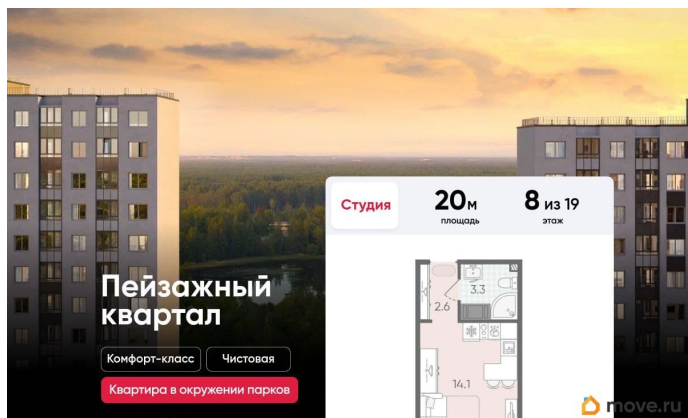

домофоном со смартфона); • Сквозные парадные с колясочными помещениями; • Детский сад на 170 мест и школа на 300 учеников на территории ЖК; • Двор без машин. Успейте приобрести квартиру на выгодных условиях! Чтобы узнать подробности, обращайтесь за консультацией по телефону.