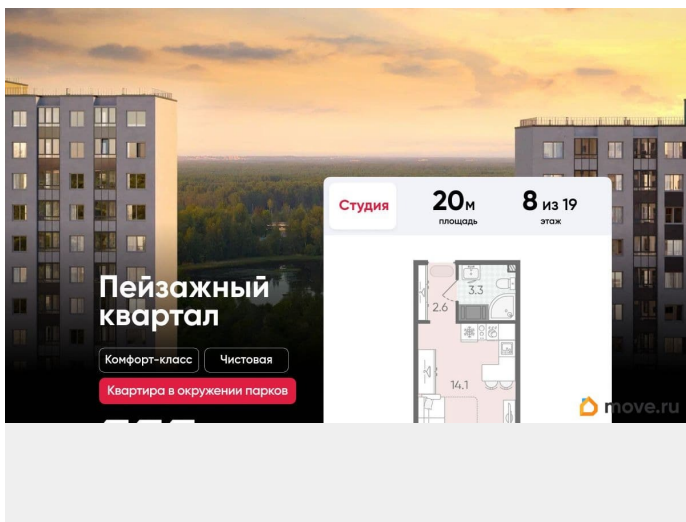

Move.ru - вся недвижимость России