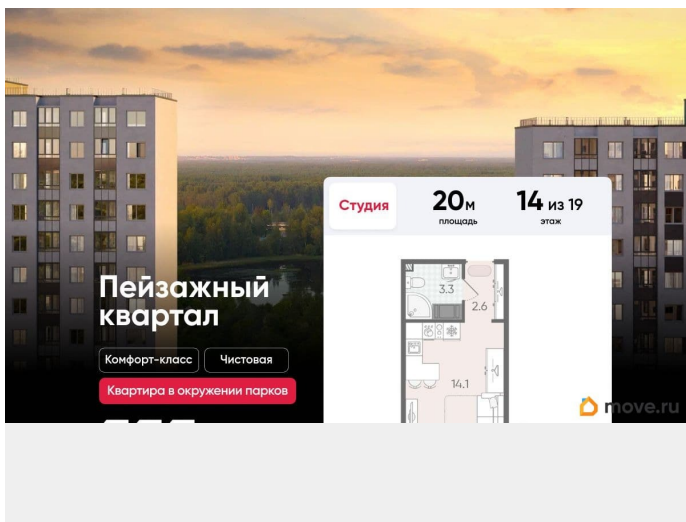

Move.ru - вся недвижимость России