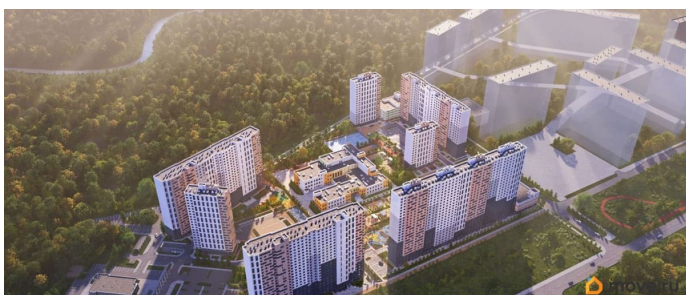

домофоном со смартфона); • Сквозные парадные с колясочными помещениями; • Детский сад на 170 мест и школа на 300 учеников на территории ЖК; • Двор без машин. Успейте приобрести квартиру на выгодных условиях! Чтобы узнать подробности, обращайтесь за консультацией по телефону.