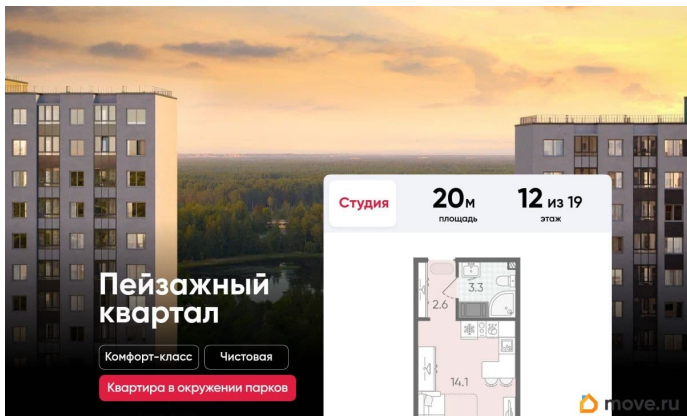

домофоном со смартфона); • Сквозные парадные с колясочными помещениями; • Детский сад на 170 мест и школа на 300 учеников на территории ЖК; • Двор без машин. Успеите приобрести квартиру на выгодных условиях! Чтобы узнать подробности, обращайтесь за консультацией по телефону.