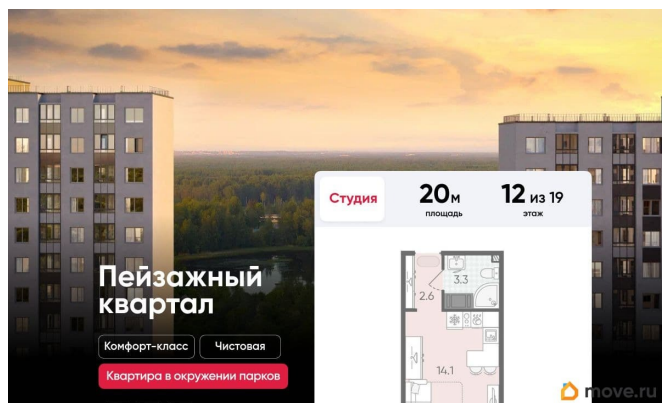

Создано: 13.12.2025 в 14:20

Обновлено: 03.04.2026 в 21:58

Санкт-Петербург, улица Пейзажная, 23

3 855 600 ₺

Санкт-Петербург, улица Пейзажная, 23

Округ

[СПБ, Красногвардейский район](#)

Квартира

Высота потолков

2.55 м

Жилая площадь

9.1 м²

Общая площадь

20 м²

Этаж

12/19

Детали объекта

Тип сделки

Продам

Раздел

[Квартиры](#)

Тип санузла

совмещенный

Вид из окна

во двор

Ремонт

с отделкой

Квартира в новостройке

да

<https://spb.move.ru/objects/9289250519>

ЛСР Санкт-Петербург, ЛСР Санкт-Петербург

79820978990

для заметок