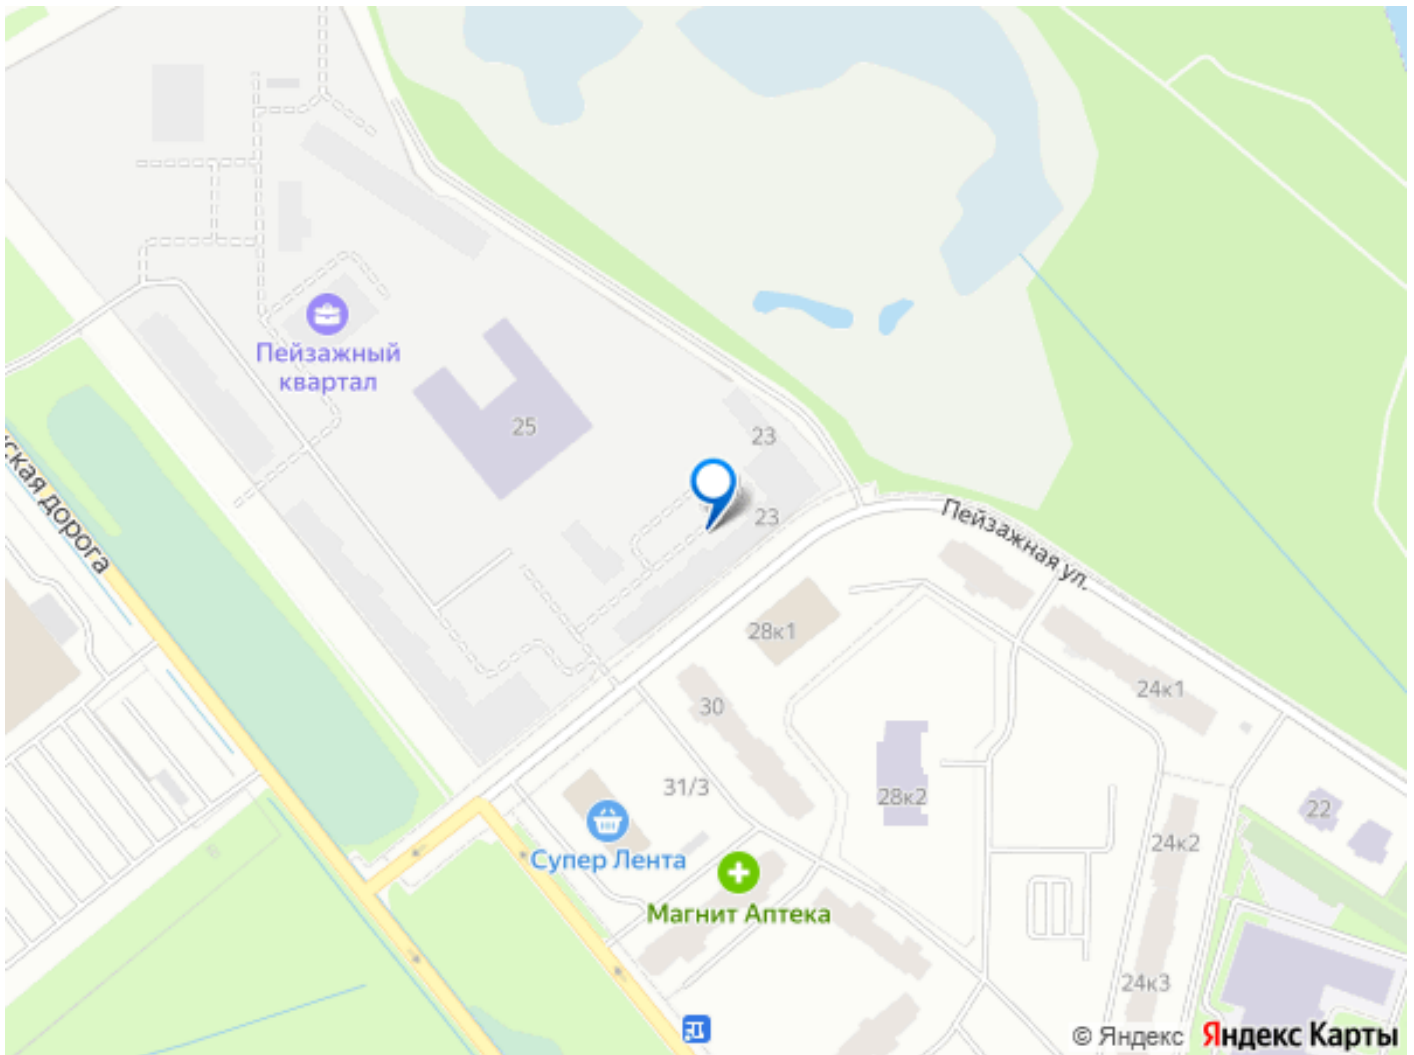

Move.ru - вся недвижимость России