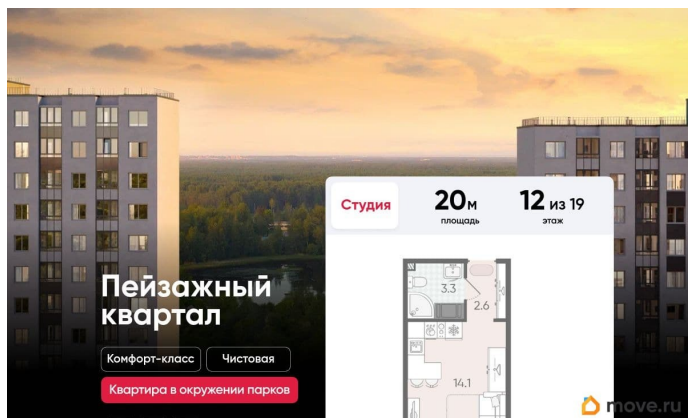

домофоном со смартфона); • Сквозные парадные с колясочными помещениями; • Детский сад на 170 мест и школа на 300 учеников на территории ЖК; • Двор без машин. Успеите приобрести квартиру на выгодных условиях! Чтобы узнать подробности, обращайтесь за консультацией по телефону.