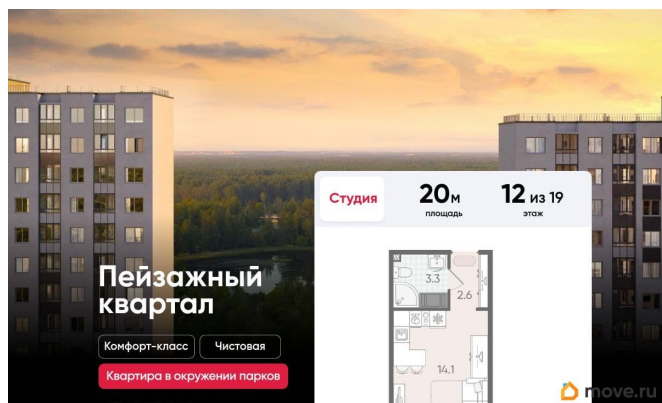

Создано: 18.06.2025 в 10:49

Обновлено: 02.04.2026 в 20:51

Санкт-Петербург, улица Пейзажная, 23

3 806 960 ₺

Санкт-Петербург, улица Пейзажная, 23

Округ

[СПБ, Красногвардейский район](#)

Квартира

Высота потолков

2.55 м

Жилая площадь

9.1 м²

Общая площадь

20 м²

Этаж

12/19

Детали объекта

Тип сделки

Продам

Раздел

[Квартиры](#)

Тип санузла

совмещенный

Вид из окна

на улицу

Ремонт

с отделкой

Квартира в новостройке

да

<https://spb.move.ru/objects/9289596730>

ЛСР Санкт-Петербург, ЛСР Санкт-Петербург

79820978990

для заметок