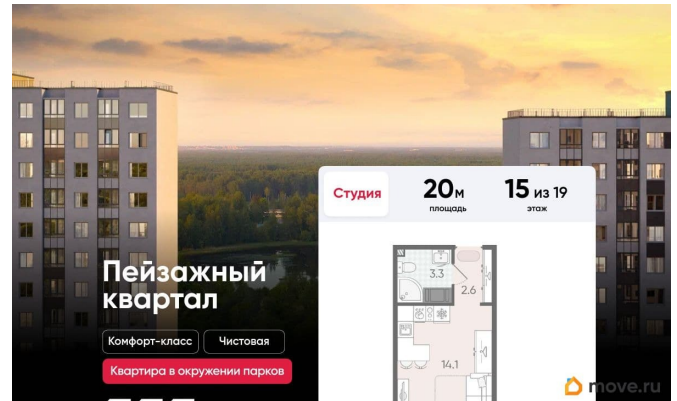

Создано: 18.06.2025 в 10:24

Обновлено: 07.04.2026 в 22:49

Санкт-Петербург, улица Пейзажная, 23

3 873 600 ₺

Санкт-Петербург, улица Пейзажная, 23

Округ

[СПБ, Красногвардейский район](#)

Квартира

Высота потолков

2.55 м

Жилая площадь

9.1 м²

Общая площадь

20 м²

Этаж

15/19

Детали объекта

Тип сделки

Продам

Раздел

[Квартиры](#)

Тип санузла

совмещенный

Вид из окна

на улицу

Ремонт

с отделкой

Квартира в новостройке

да

<https://spb.move.ru/objects/9290296471>

ЛСР Санкт-Петербург, ЛСР Санкт-Петербург

79820978990

для заметок