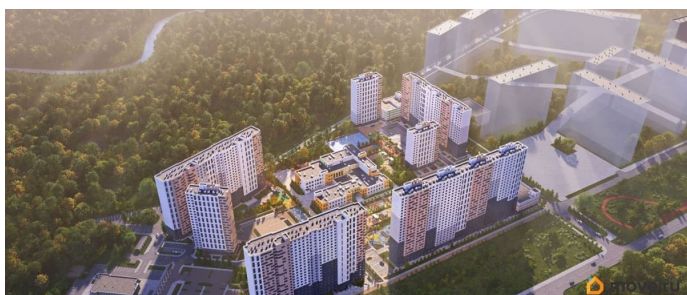

домофоном со смартфона); • Сквозные парадные с колясочными помещениями; • Детский сад на 170 мест и школа на 300 учеников на территории ЖК; • Двор без машин. Успеите приобрести квартиру на выгодных условиях! Чтобы узнать подробности, обращайтесь за консультацией по телефону.