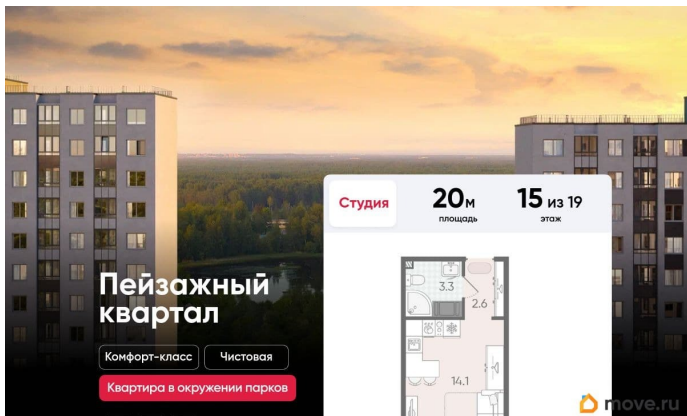

домофоном со смартфона); • Сквозные парадные с колясочными помещениями; • Детский сад на 170 мест и школа на 300 учеников на территории ЖК; • Двор без машин. Успеите приобрести квартиру на выгодных условиях! Чтобы узнать подробности, обращайтесь за консультацией по телефону.