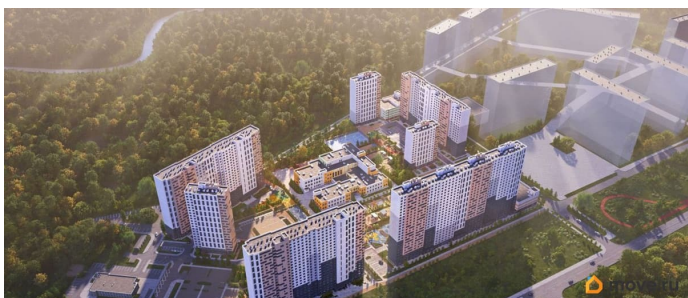

домофоном со смартфона); • Сквозные парадные с колясочными помещениями; • Детский сад на 170 мест и школа на 300 учеников на территории ЖК; • Двор без машин. Успеите приобрести квартиру на выгодных условиях! Чтобы узнать подробности, обращайтесь за консультацией по телефону.