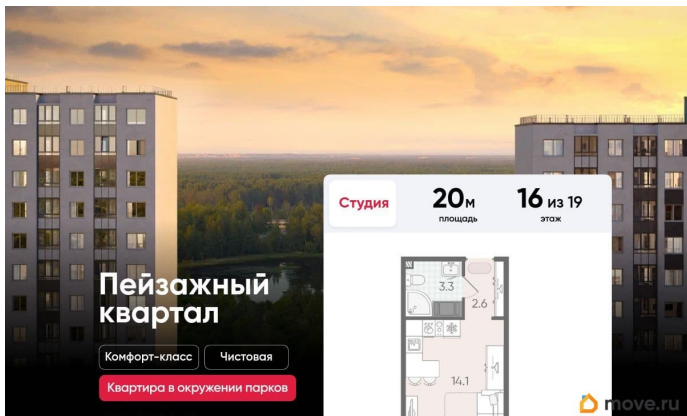

домофоном со смартфона); • Сквозные парадные с колясочными помещениями; • Детский сад на 170 мест и школа на 300 учеников на территории ЖК; • Двор без машин. Успеите приобрести квартиру на выгодных условиях! Чтобы узнать подробности, обращайтесь за консультацией по телефону.