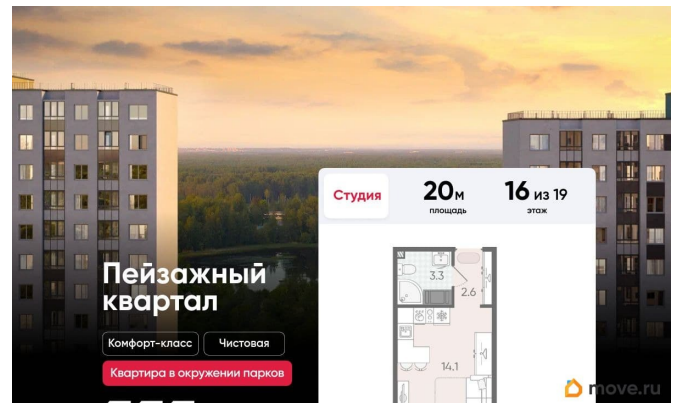

🕒 Создано: 18.06.2025 в 10:50

🔄 Обновлено: 05.04.2026 в 21:19

Санкт-Петербург, улица Пейзажная, 23

3 913 200 ₺

Санкт-Петербург, улица Пейзажная, 23

Округ

[СПБ, Красногвардейский район](#)

Квартира

Высота потолков

2.55 м

Жилая площадь

9.1 м²

Общая площадь

20 м²

Этаж

16/19

Детали объекта

Тип сделки

Продам

Раздел

[Квартиры](#)

Тип санузла

совмещенный

Вид из окна

на улицу

Ремонт

с отделкой

Квартира в новостройке

да

<https://spb.move.ru/objects/9290400530>

ЛСР Санкт-Петербург, ЛСР Санкт-Петербург

79820978990

для заметок