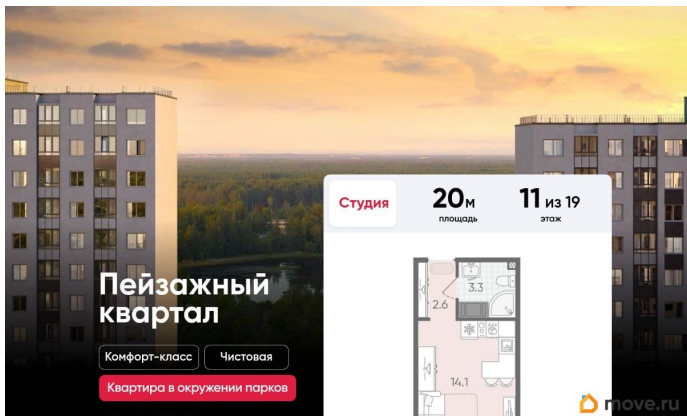

домофоном со смартфона); • Сквозные парадные с колясочными помещениями; • Детский сад на 170 мест и школа на 300 учеников на территории ЖК; • Двор без машин. Успеите приобрести квартиру на выгодных условиях! Чтобы узнать подробности, обращайтесь за консультацией по телефону.