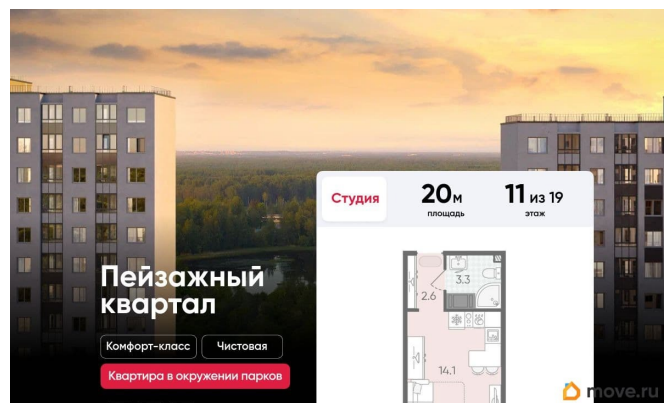

Создано: 17.03.2026 в 12:43

Обновлено: 02.04.2026 в 21:10

Санкт-Петербург, улица Пейзажная, 23

3 788 560 ₺

Санкт-Петербург, улица Пейзажная, 23

Округ

[СПБ, Красногвардейский район](#)

Квартира

Высота потолков

2.55 м

Жилая площадь

9.1 м²

Общая площадь

20 м²

Этаж

11/19

Детали объекта

Тип сделки

Продам

Раздел

[Квартиры](#)

Тип санузла

совмещенный

Вид из окна

во двор

Ремонт

с отделкой

Квартира в новостройке

да

<https://spb.move.ru/objects/9291885895>

ЛСР Санкт-Петербург, ЛСР Санкт-Петербург

79820978990

для заметок