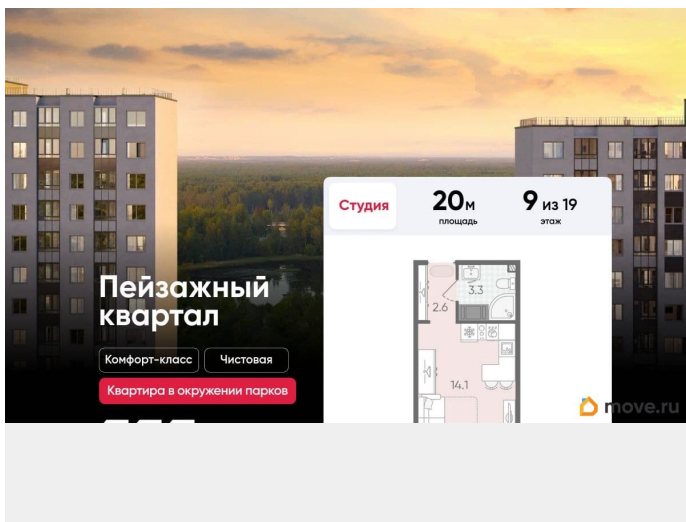

Move.ru - вся недвижимость России