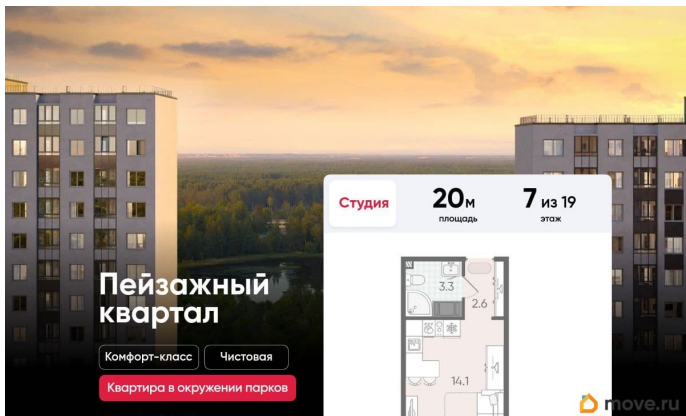

домофоном со смартфона); • Сквозные парадные с колясочными помещениями; • Детский сад на 170 мест и школа на 300 учеников на территории ЖК; • Двор без машин. Успеите приобрести квартиру на выгодных условиях! Чтобы узнать подробности, обращайтесь за консультацией по телефону.