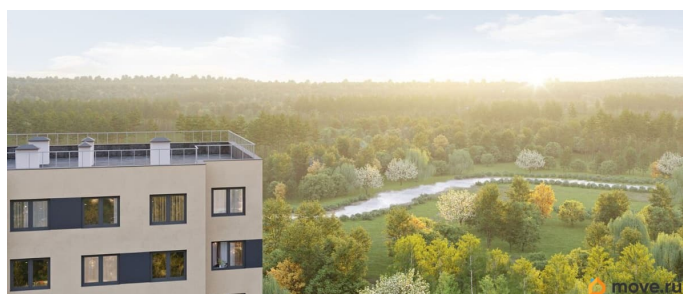

домофоном со смартфона); • Сквозные парадные с колясочными помещениями; • Детский сад на 170 мест и школа на 300 учеников на территории ЖК; • Двор без машин. Успеите приобрести квартиру на выгодных условиях! Чтобы узнать подробности, обращайтесь за консультацией по телефону.