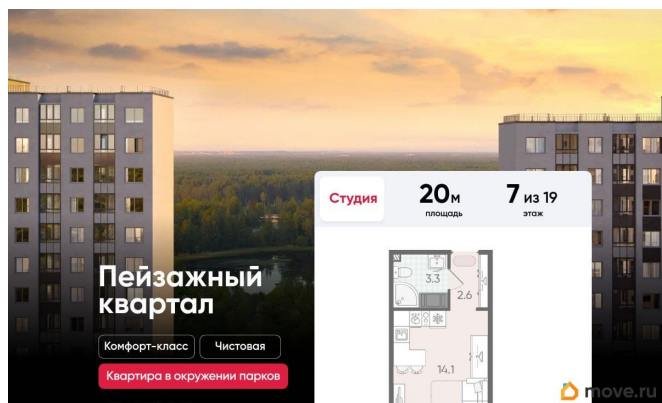

Создано: 17.03.2026 в 13:11

Обновлено: 01.04.2026 в 17:45

Санкт-Петербург, улица Пейзажная, 23

3 788 560 ₺

Санкт-Петербург, улица Пейзажная, 23

Округ

[СПБ, Красногвардейский район](#)

Квартира

Высота потолков

2.55 м

Жилая площадь

9.1 м²

Общая площадь

20 м²

Этаж

7/19

Детали объекта

Тип сделки

Продам

Раздел

[Квартиры](#)

Тип санузла

совмещенный

Вид из окна

во двор

Ремонт

с отделкой

Квартира в новостройке

да

<https://spb.move.ru/objects/9292171763>

ЛСР Санкт-Петербург, ЛСР Санкт-Петербург

79820978990

для заметок