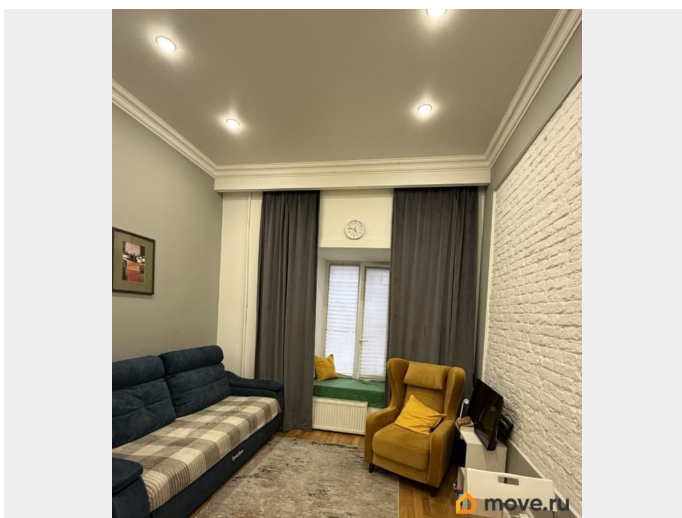

для заметок

возможна ипотека, парковка

Описание

Продается светлая, просторная студия в самом центре Санкт-Петербурга. Располагается на бельэтаже (высокий 1 этаж). 3 студии на этаже. В квартире сделан качественный и дорогой ремонт, с использованием современных материалов. Проведены все коммуникации, в каждой студии есть свой санузел с раковиной, душем и туалетом, собственной кухонной зоной. Высокие потолки ~ 3.4 м и толстые стены. Общий коридор закрывается на магнитный ключ, где есть личный шкаф для хранения вещей. Въезд на территорию со стороны Гончарной улицы. Охраняемый двор с шлагбаумом, где всегда есть свободные места для парковки. Во дворе есть зеленая зона. Отличное расположение, до Московского вокзала и станции метро Восстание 2-3 минуты пешком. Состоит в долевой собственности. Студию можно применять как готовый бизнес.