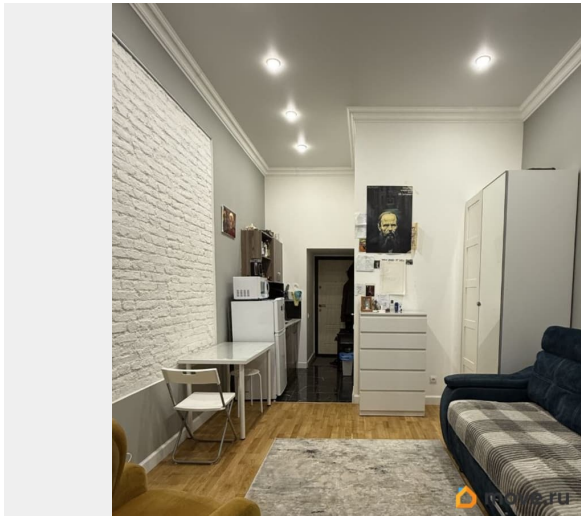

для заметок

возможна ипотека, парковка

Описание

Продается светлая, просторная студия в самом центре Санкт-Петербурга. Располагается на бельэтаже (высокий 1 этаж). 3 студии на этаже. В квартире сделан качественный и дорогой ремонт, с использованием современных материалов. Проведены все коммуникации, в каждой студии есть свой санузел с раковиной, душем и туалетом, собственной кухонной зоной. Высокие потолки ~ 3.4 м и толстые стены. Общий коридор закрывается на магнитный ключ, где есть личный шкаф для хранения вещей. Въезд на территорию со стороны Гончарной улицы. Охраняемый двор с шлагбаумом, где всегда есть свободные места для парковки. Во дворе есть зеленая зона. Отличное расположение, до Московского вокзала и станции метро Восстание 2-3 минуты пешком. Состоит в долевой собственности. Студию можно применять как готовый бизнес.