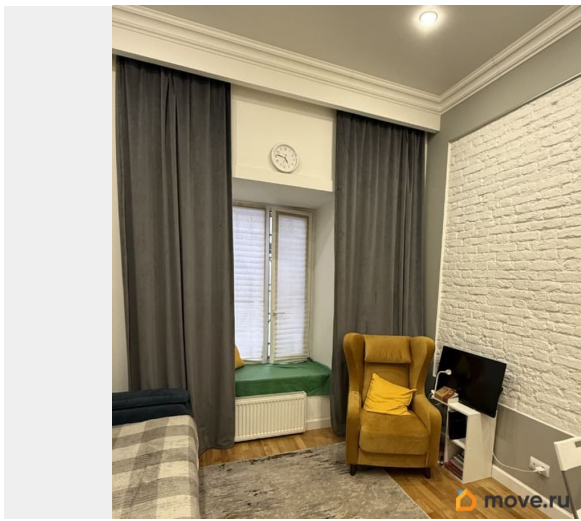

для заметок

возможна ипотека, парковка

Описание

Продается светлая, просторная студия в самом центре Санкт-Петербурга. Располагается на бельэтаже (высокий 1 этаж). 3 студии на этаже. В квартире сделан качественный и дорогой ремонт, с использованием современных материалов. Проведены все коммуникации, в каждой студии есть свой санузел с раковиной, душем и туалетом, собственной кухонной зоной. Высокие потолки ~ 3.4 м и толстые стены. Общий коридор закрывается на магнитный ключ, где есть личный шкаф для хранения вещей. Въезд на территорию со стороны Гончарной улицы. Охраняемый двор с шлагбаумом, где всегда есть свободные места для парковки. Во дворе есть зеленая зона. Отличное расположение, до Московского вокзала и станции метро Восстание 2-3 минуты пешком. Состоит в долевой собственности. Студию можно применять как готовый бизнес.