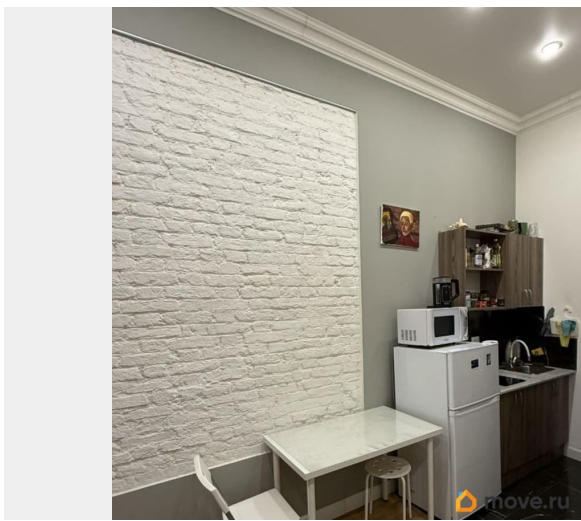

для заметок

возможна ипотека, парковка

Описание

Продается светлая, просторная студия в самом центре Санкт-Петербурга. Располагается на бельэтаже (высокий 1 этаж). 3 студии на этаже. В квартире сделан качественный и дорогой ремонт, с использованием современных материалов. Проведены все коммуникации, в каждой студии есть свой санузел с раковиной, душем и туалетом, собственной кухонной зоной. Высокие потолки ~ 3.4 м и толстые стены. Общий коридор закрывается на магнитный ключ, где есть личный шкаф для хранения вещей. Въезд на территорию со стороны Гончарной улицы. Охраняемый двор с шлагбаумом, где всегда есть свободные места для парковки. Во дворе есть зеленая зона. Отличное расположение, до Московского вокзала и станции метро Восстание 2-3 минуты пешком. Состоит в долевой собственности. Студию можно применять как готовый бизнес.