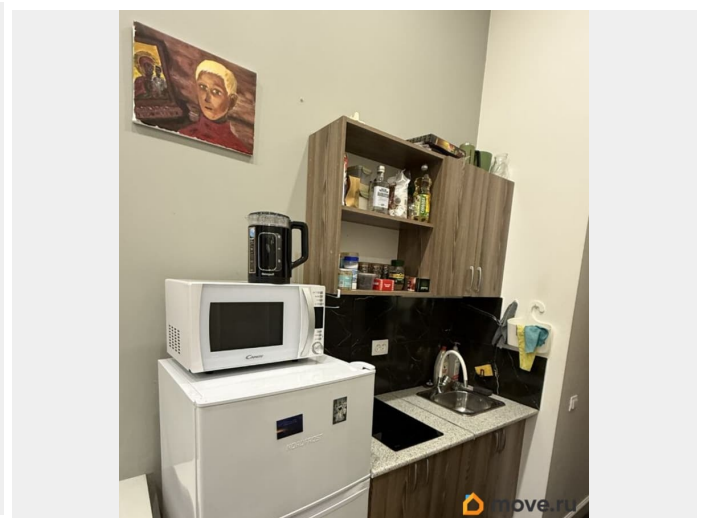

[проспект Невский](#)

Квартира

Высота потолков

3.2 м

Жилая площадь

16 м²

Площадь кухни

4 м²

[Квартиры](#)

Тип санузла

совмещенный

Ремонт

евро

<https://spb.move.ru/objects/9292842428>

Ярослав Шпилевский, Ярослав Шпилевский

79112768829

для заметок

возможна ипотека, парковка

Описание

Продается светлая, просторная студия в самом центре Санкт-Петербурга. Располагается на бельэтаже (высокий 1 этаж). 3 студии на этаже. В квартире сделан качественный и дорогой ремонт, с использованием современных материалов. Проведены все коммуникации, в каждой студии есть свой санузел с раковиной, душем и туалетом, собственной кухонной зоной. Высокие потолки ~ 3.4 м и толстые стены. Общий коридор закрывается на магнитный ключ, где есть личный шкаф для хранения вещей. Въезд на территорию со стороны Гончарной улицы. Охраняемый двор с шлагбаумом, где всегда есть свободные места для парковки. Во дворе есть зеленая зона. Отличное расположение, до Московского вокзала и станции метро Восстание 2-3 минуты пешком. Состоит в долевой собственности. Студию можно применять как готовый бизнес.