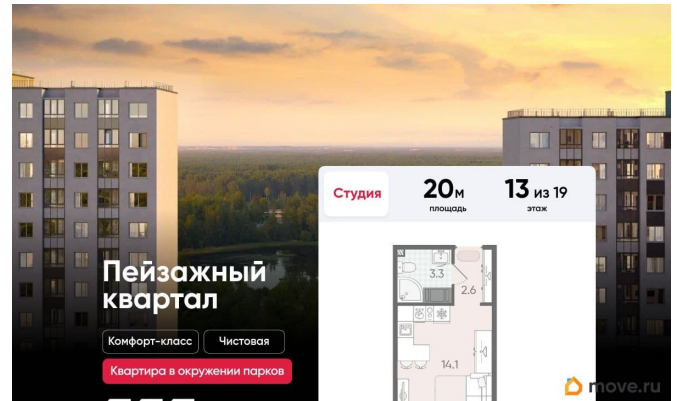

🕒 Создано: 18.06.2025 в 10:24

🔄 Обновлено: 03.04.2026 в 14:52

Санкт-Петербург, улица Пейзажная, 23

3 959 680 ₺

Санкт-Петербург, улица Пейзажная, 23

Округ

[СПБ, Красногвардейский район](#)

Квартира

Высота потолков

2.55 м

Жилая площадь

9.1 м²

Общая площадь

20 м²

Этаж

13/19

Детали объекта

Тип сделки

Продам

Раздел

[Квартиры](#)

Тип санузла

совмещенный

Вид из окна

на улицу

Ремонт

с отделкой

Квартира в новостройке

да

<https://spb.move.ru/objects/9292910988>

ЛСР Санкт-Петербург, ЛСР Санкт-Петербург

79820978990

для заметок