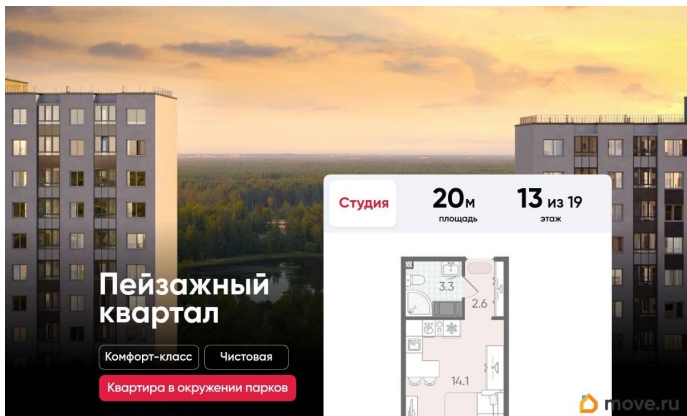

домофоном со смартфона); • Сквозные парадные с колясочными помещениями; • Детский сад на 170 мест и школа на 300 учеников на территории ЖК; • Двор без машин. Успеите приобрести квартиру на выгодных условиях! Чтобы узнать подробности, обращайтесь за консультацией по телефону.