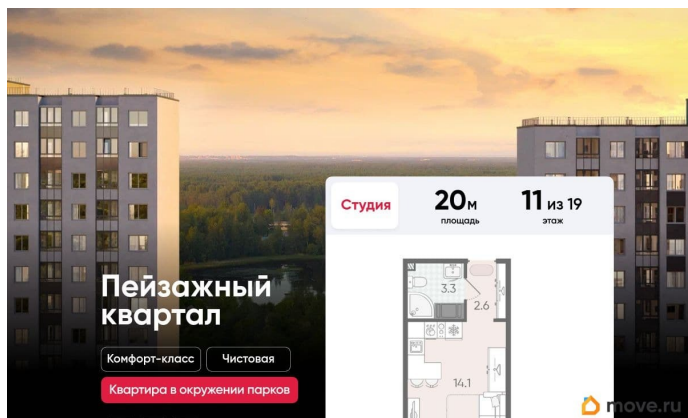

домофоном со смартфона); • Сквозные парадные с колясочными помещениями; • Детский сад на 170 мест и школа на 300 учеников на территории ЖК; • Двор без машин. Успеите приобрести квартиру на выгодных условиях! Чтобы узнать подробности, обращайтесь за консультацией по телефону.