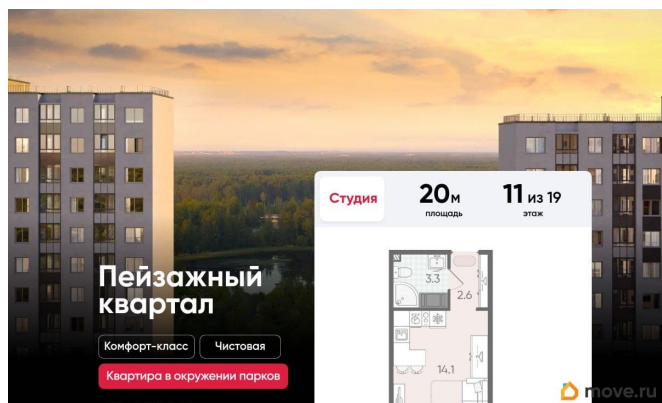

Создано: 17.03.2026 в 12:40

Обновлено: 03.04.2026 в 17:01

Санкт-Петербург, улица Пейзажная, 23

3 959 680 ₺

Санкт-Петербург, улица Пейзажная, 23

Округ

[СПБ, Красногвардейский район](#)

Квартира

Высота потолков

2.55 м

Жилая площадь

9.1 м²

Общая площадь

20 м²

Этаж

11/19

Детали объекта

Тип сделки

Продам

Раздел

[Квартиры](#)

Тип санузла

совмещенный

Вид из окна

во двор

Ремонт

с отделкой

Квартира в новостройке

да

<https://spb.move.ru/objects/9292915378>

ЛСР Санкт-Петербург, ЛСР Санкт-Петербург

79820978990

для заметок