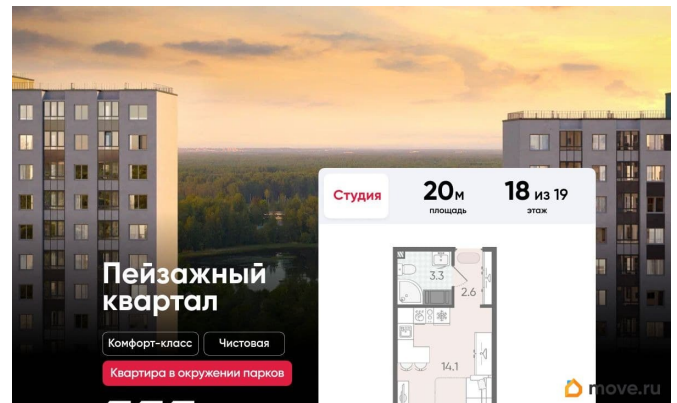

Создано: 20.03.2026 в 16:51

Обновлено: 01.04.2026 в 18:45

Санкт-Петербург, улица Пейзажная, 23

3 806 960 ₺

Санкт-Петербург, улица Пейзажная, 23

Округ

[СПБ, Красногвардейский район](#)

Квартира

Высота потолков

2.55 м

Жилая площадь

9.1 м²

Общая площадь

20 м²

Этаж

18/19

Детали объекта

Тип сделки

Продам

Раздел

[Квартиры](#)

Тип санузла

совмещенный

Вид из окна

во двор

Ремонт

с отделкой

Квартира в новостройке

да

<https://spb.move.ru/objects/9293224859>

ЛСР Санкт-Петербург, ЛСР Санкт-Петербург

79820978990

для заметок