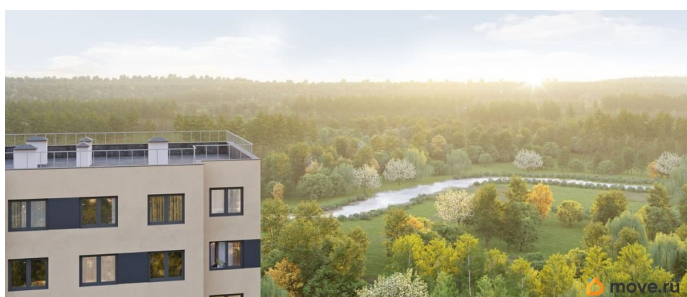

домофоном со смартфона); • Сквозные парадные с колясочными помещениями; • Детский сад на 170 мест и школа на 300 учеников на территории ЖК; • Двор без машин. Успеите приобрести квартиру на выгодных условиях! Чтобы узнать подробности, обращайтесь за консультацией по телефону.