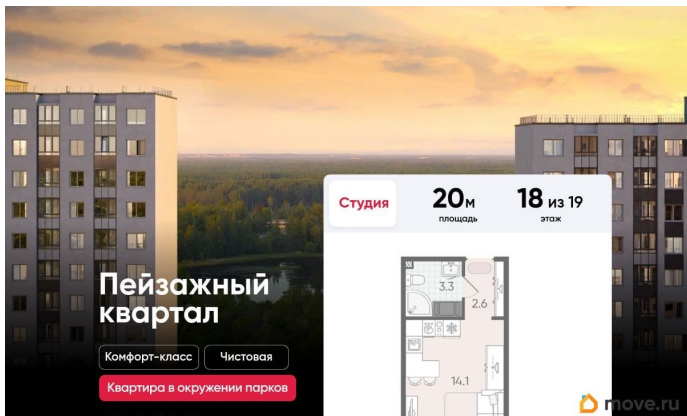

домофоном со смартфона); • Сквозные парадные с колясочными помещениями; • Детский сад на 170 мест и школа на 300 учеников на территории ЖК; • Двор без машин. Успеите приобрести квартиру на выгодных условиях! Чтобы узнать подробности, обращайтесь за консультацией по телефону.