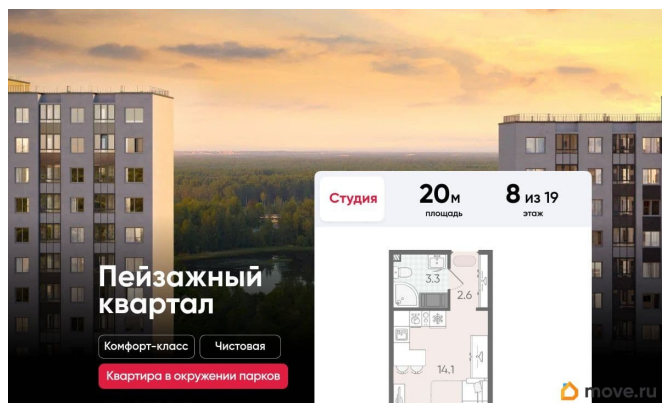

🕒 Создано: 18.06.2025 в 11:04

🔄 Обновлено: 03.04.2026 в 22:20

Санкт-Петербург, улица Пейзажная, 23

3 873 600 ₺

Санкт-Петербург, улица Пейзажная, 23

Округ

[СПБ, Красногвардейский район](#)

Квартира

Высота потолков

2.55 м

Жилая площадь

9.1 м²

Общая площадь

20 м²

Этаж

8/19

Детали объекта

Тип сделки

Продам

Раздел

[Квартиры](#)

Тип санузла

совмещенный

Вид из окна

на улицу

Ремонт

с отделкой

Квартира в новостройке

да

<https://spb.move.ru/objects/9293294440>

ЛСР Санкт-Петербург, ЛСР Санкт-Петербург

79820978990

для заметок