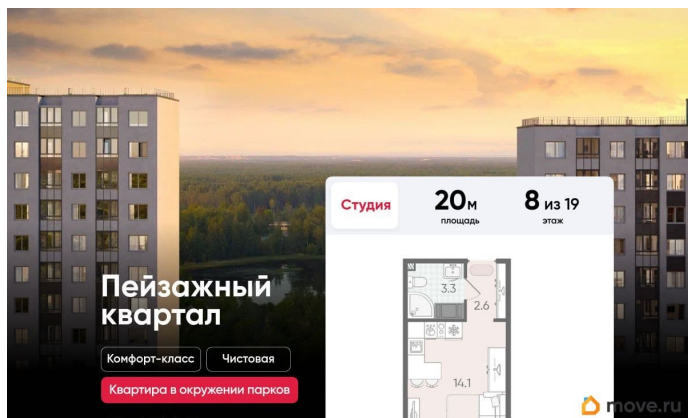

домофоном со смартфона); • Сквозные парадные с колясочными помещениями; • Детский сад на 170 мест и школа на 300 учеников на территории ЖК; • Двор без машин. Успеите приобрести квартиру на выгодных условиях! Чтобы узнать подробности, обращайтесь за консультацией по телефону.