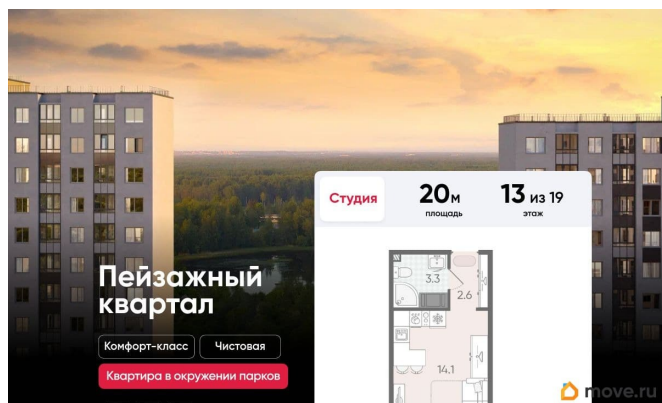

Создано: 17.03.2026 в 12:46

Обновлено: 05.04.2026 в 21:12

Санкт-Петербург, улица Пейзажная, 23

3 873 600 ₺

Санкт-Петербург, улица Пейзажная, 23

Округ

[СПБ, Красногвардейский район](#)

Квартира

Высота потолков

2.55 м

Жилая площадь

9.1 м²

Общая площадь

20 м²

Этаж

13/19

Детали объекта

Тип сделки

Продам

Раздел

[Квартиры](#)

Тип санузла

совмещенный

Вид из окна

во двор

Ремонт

с отделкой

Квартира в новостройке

да

<https://spb.move.ru/objects/9293296631>

ЛСР Санкт-Петербург, ЛСР Санкт-Петербург

79820978990

для заметок