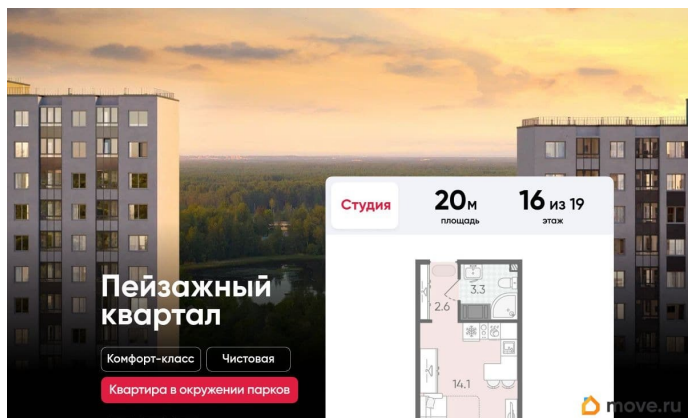

домофоном со смартфона); • Сквозные парадные с колясочными помещениями; • Детский сад на 170 мест и школа на 300 учеников на территории ЖК; • Двор без машин. Успеите приобрести квартиру на выгодных условиях! Чтобы узнать подробности, обращайтесь за консультацией по телефону.