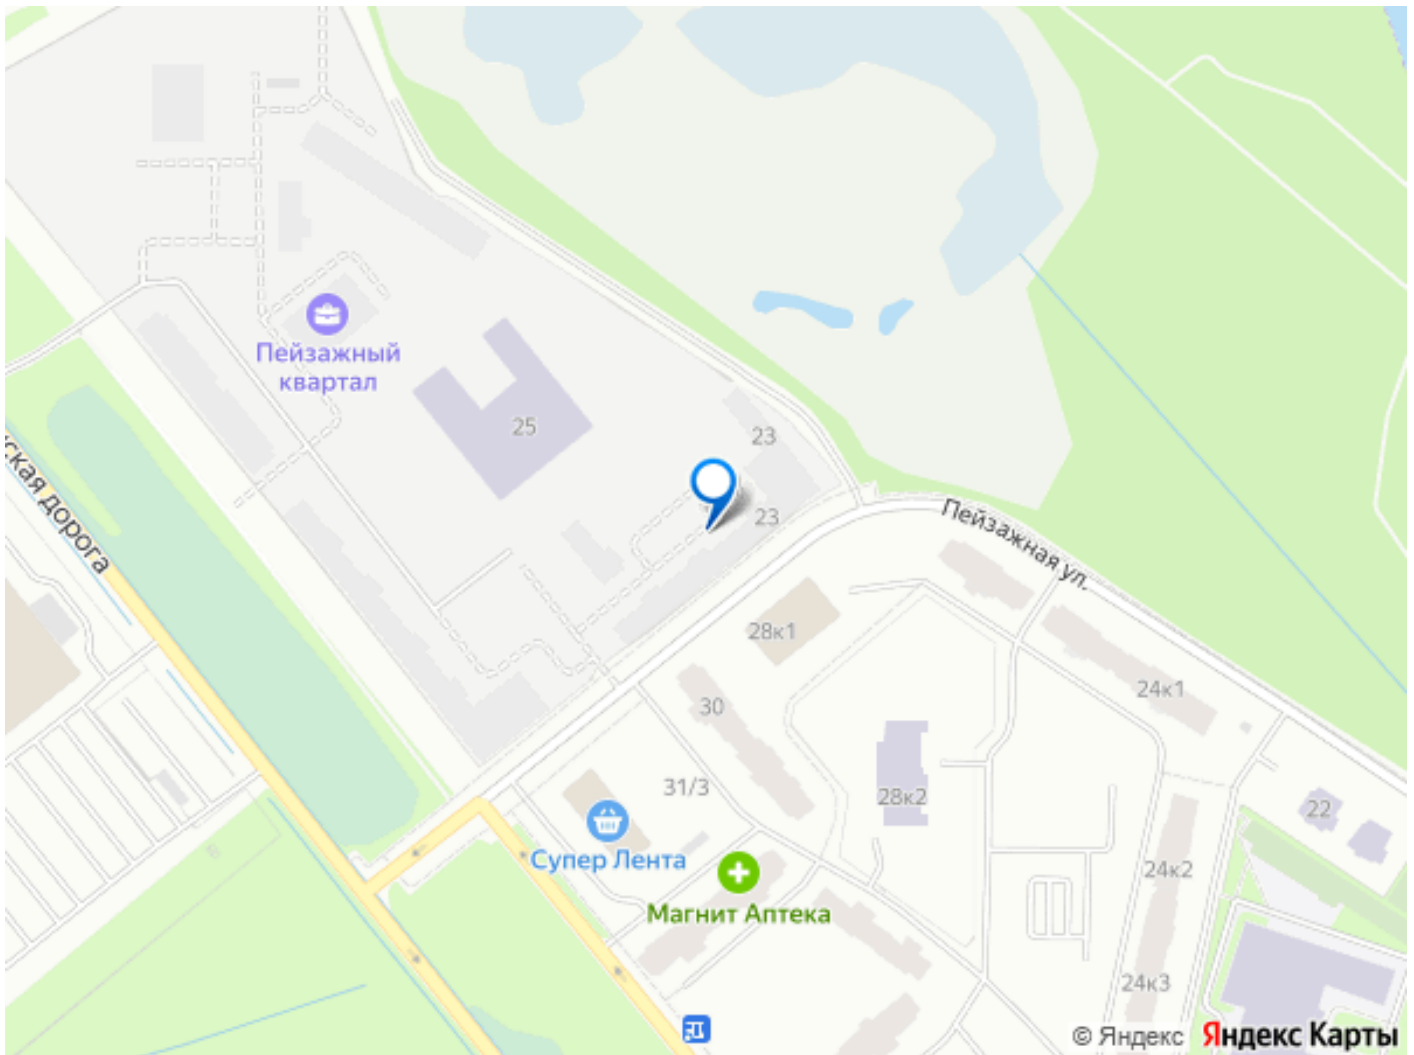

Move.ru - вся недвижимость России