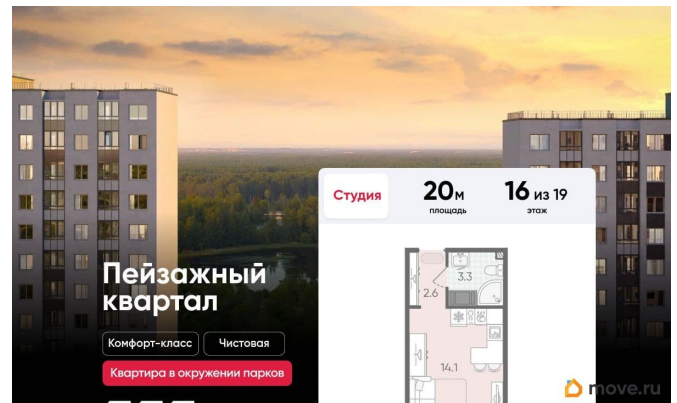

Создано: 18.06.2025 в 11:08

Обновлено: 10.04.2026 в 15:34

Санкт-Петербург, улица Пейзажная, 23

3 873 600 ₺

Санкт-Петербург, улица Пейзажная, 23

Округ

[СПБ, Красногвардейский район](#)

Квартира

Высота потолков

2.55 м

Жилая площадь

9.1 м²

Общая площадь

20 м²

Этаж

16/19

Детали объекта

Тип сделки

Продам

Раздел

[Квартиры](#)

Тип санузла

совмещенный

Вид из окна

на улицу

Ремонт

с отделкой

Квартира в новостройке

да

<https://spb.move.ru/objects/9293494095>

ЛСР Санкт-Петербург, ЛСР Санкт-Петербург

79820978990

для заметок