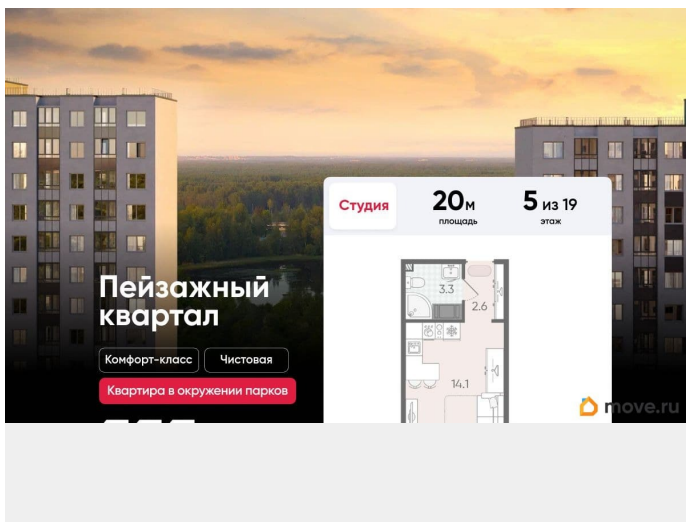

Move.ru - вся недвижимость России