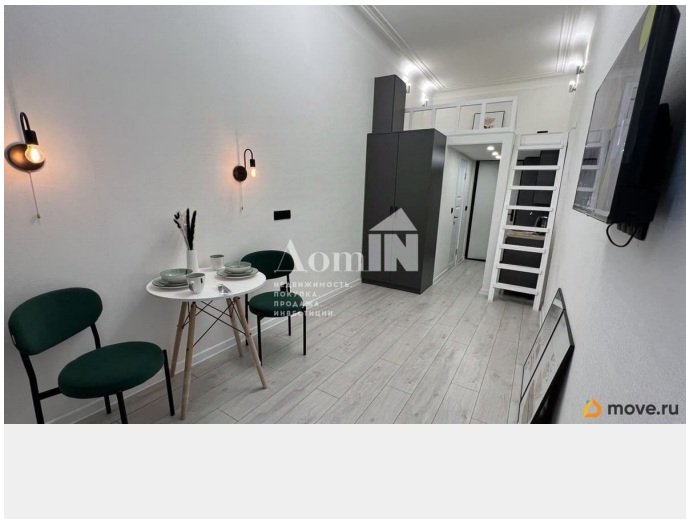

Описание

Арт. 134339907 Продаем уютную студию в историческом центре САНКТ ПЕТЕРБУРГА, которая идеально подходит как для первоначального жилья так и в качестве

для заметок

выгодного инвестирования Современный ремонт уже выполнен , что позволяет новым владельцам уже заселиться без дополнительных вложений. В квартире есть необходимая бытовая техника (стиральная машинка , холодильник , электрический чайник , телевизор смарт. Сан узел совмещенный , имеется водонагреватель. Из окон открывается вид во двор. Во дворе есть возможность припарковать личный автомобиль Рядом с домом есть все необходимое (магазины, кафе ,рестораны , учебные заведения и так далее) И самое преимущество это три разных линии метро в 5 минутах пешей доступности (САДОВАЯ ,СПАССКАЯ , СЕННАЯ) Приглашаем вас оценить все преимущества данной квартиры лично.Оперативно покажем. К быстрому выходу на сделку готовы. Нет долгов Нет обременений.Нет несовершеннолетних собственников.Поможем с одобрением ипотеки и мат капиталом.