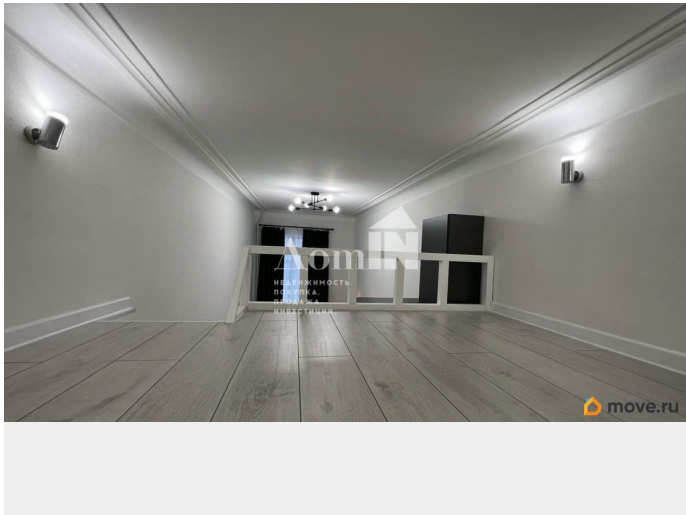

Описание

Арт. 134339907 Продаем уютную студию в историческом центре САНКТ ПЕТЕРБУРГА, которая идеально подходит как для первоначального жилья так и в качестве

для заметок

выгодного инвестирования Современный ремонт уже выполнен , что позволяет новым владельцам уже заселиться без дополнительных вложений. В квартире есть необходимая бытовая техника (стиральная машинка , холодильник , электрический чайник , телевизор смарт. Сан узел совмещенный , имеется водонагреватель. Из окон открывается вид во двор. Во дворе есть возможность припарковать личный автомобиль Рядом с домом есть все необходимое (магазины, кафе ,рестораны , учебные заведения и так далее) И самое преимущество это три разных линии метро в 5 минутах пешей доступности (САДОВАЯ ,СПАССКАЯ , СЕННАЯ) Приглашаем вас оценить все преимущества данной квартиры лично.Оперативно покажем. К быстрому выходу на сделку готовы. Нет долгов Нет обременений.Нет несовершеннолетних собственников.Поможем с одобрением ипотеки и мат капиталом.