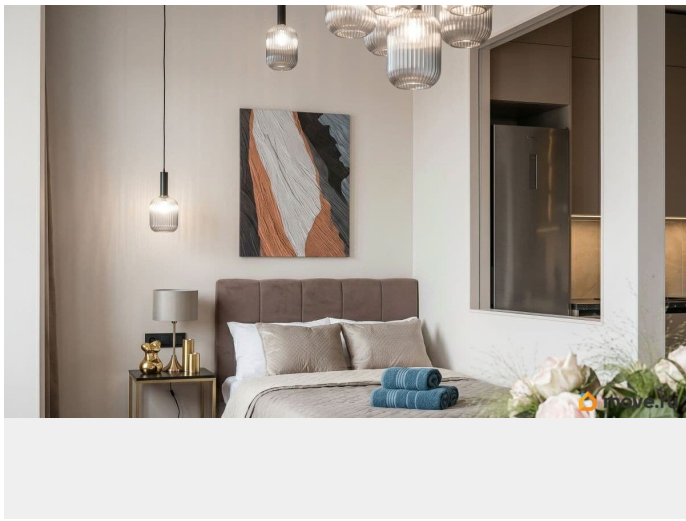

<https://spb.move.ru/objects/9293607225>

ГК «Ренове», ГК «Ренове»

79817207259

для заметок

ИТМО , Первый Санкт-Петербургский
государственный медицинский университет
им Павлова. Студия: Полная реконструкция с
нуля. Свой коллектор, счетчики. Всё готово —
въезжай или сдавай. Доход: От 70 000 ?/мес.
Высокий спрос на аренду от туристов,
командировочных и молодых специалистов.
Звоните или пишите в чат, согласуем
просмотр.