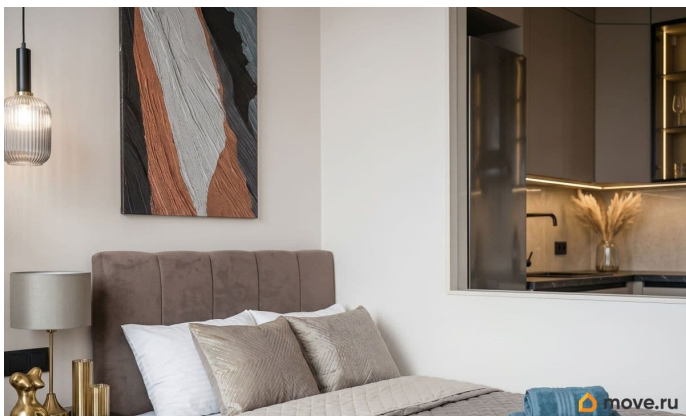

<https://spb.move.ru/objects/9293607225>

ГК «Ренове», ГК «Ренове»

79817207259

для заметок

ИТМО , Первый Санкт-Петербургский
государственный медицинский университет
им Павлова. Студия: Полная реконструкция с
нуля. Свой коллектор, счетчики. Всё готово —
въезжай или сдавай. Доход: От 70 000 ?/мес.
Высокий спрос на аренду от туристов,
командировочных и молодых специалистов.
Звоните или пишите в чат, согласуем
просмотр.