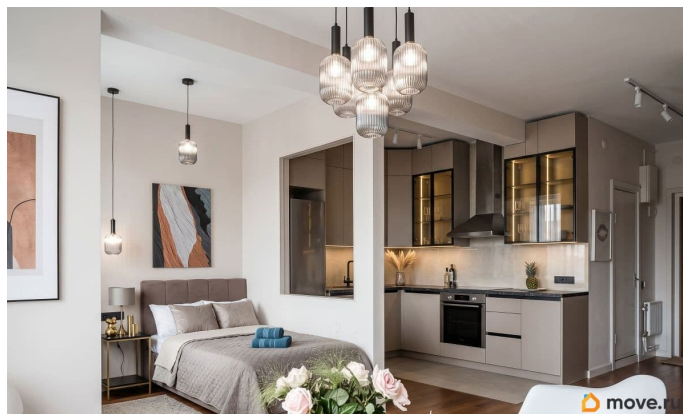

<https://spb.move.ru/objects/9293607225>

ГК «Ренове», ГК «Ренове»

79817207259

для заметок

ИТМО , Первый Санкт-Петербургский
государственный медицинский университет
им Павлова. Студия: Полная реконструкция с
нуля. Свой коллектор, счетчики. Всё готово —
въезжай или сдавай. Доход: От 70 000 ?/мес.
Высокий спрос на аренду от туристов,
командировочных и молодых специалистов.
Звоните или пишите в чат, согласуем
просмотр.