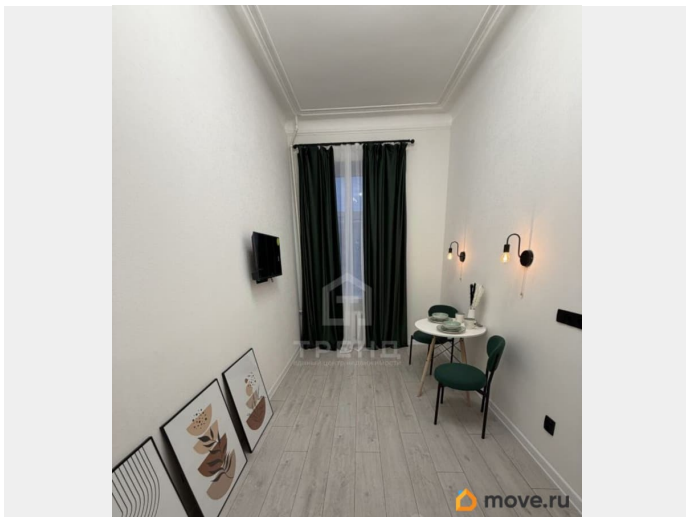

Недвижимость

79111656319

для заметок

которая станет вашим уютным гнёздышком в одном из самых живописных районов города! Эта квартира — настоящая находка для молодых специалистов, студентов и пар без детей. Расположенная в кирпичном доме 1903 года постройки, она обладает всеми преимуществами центра: близость к основным транспортным магистралям, развитая инфраструктура и богатая история района. Дизайнерский ремонт, высокие потолки (3,5 м) и продуманная планировка делают эту студию не только комфортной, но и весьма привлекательной для инвесторов. Общая площадь — 20 кв. м, жилая — 17 кв. м, кухня также 17 кв. м — идеальное пространство для жизни и творчества! Не упустите свой шанс стать обладателем этой уникальной студии! Свяжитесь с нами прямо сейчас, чтобы узнать больше и записаться на просмотр. Мы гарантируем безопасную сделку и юридическую поддержку нашим Клиентам. Поможем одобрить ипотеку с сниженной ставкой.