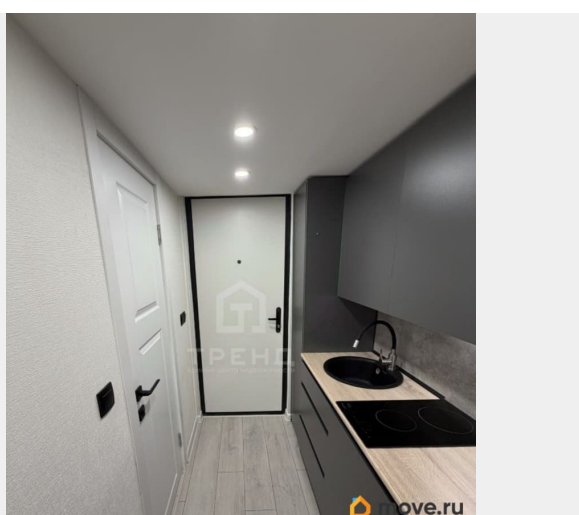

Недвижимость

79111656319

для заметок

которая станет вашим уютным гнёздышком в одном из самых живописных районов города! Эта квартира — настоящая находка для молодых специалистов, студентов и пар без детей. Расположенная в кирпичном доме 1903 года постройки, она обладает всеми преимуществами центра: близость к основным транспортным магистралям, развитая инфраструктура и богатая история района. Дизайнерский ремонт, высокие потолки (3,5 м) и продуманная планировка делают эту студию не только комфортной, но и весьма привлекательной для инвесторов. Общая площадь — 20 кв. м, жилая — 17 кв. м, кухня также 17 кв. м — идеальное пространство для жизни и творчества! Не упустите свой шанс стать обладателем этой уникальной студии! Свяжитесь с нами прямо сейчас, чтобы узнать больше и записаться на просмотр. Мы гарантируем безопасную сделку и юридическую поддержку нашим Клиентам. Поможем одобрить ипотеку с сниженной ставкой.