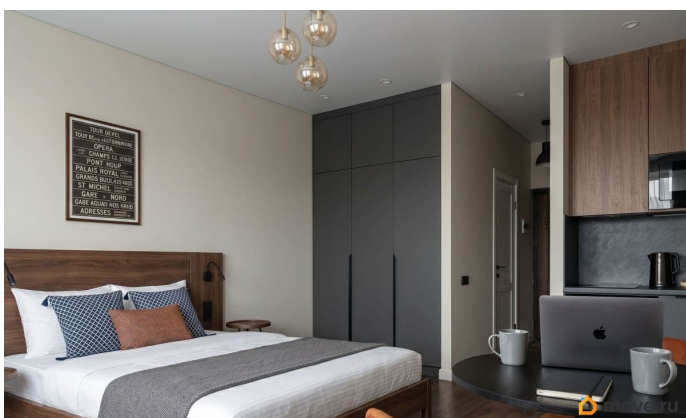

для заметок

государственный медицинский университет им Павлова. Студия: Полная реконструкция с нуля. Свой коллектор, счетчики. Всё готово — въезжай или сдавай. Доход: От 70 000 ?/мес. Высокий спрос на аренду от туристов, командировочных и молодых специалистов. Звоните или пишите в чат, согласуем просмотр.