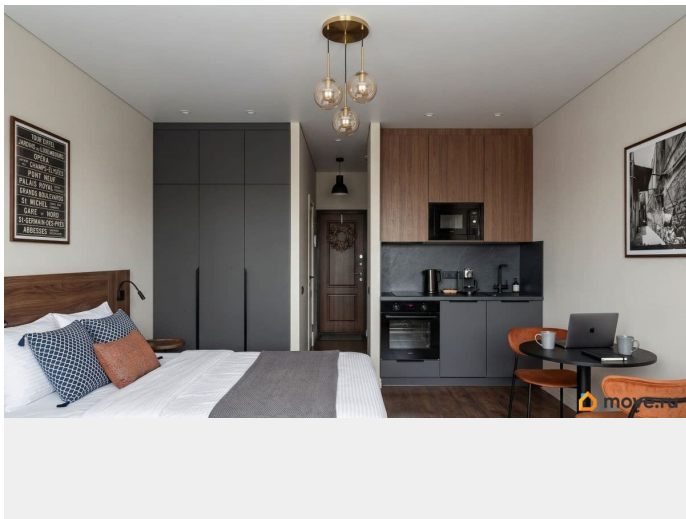

для заметок

государственный медицинский университет им Павлова. Студия: Полная реконструкция с нуля. Свой коллектор, счетчики. Всё готово — въезжай или сдавай. Доход: От 70 000 ?/мес. Высокий спрос на аренду от туристов, командировочных и молодых специалистов. Звоните или пишите в чат, согласуем просмотр.