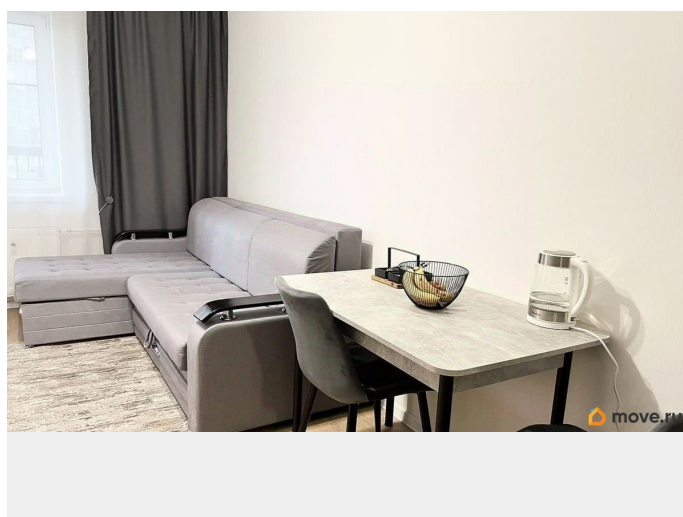

транспортной доступностью, в непосредственной близости от величественной Невы.Преимущества, которые Вы оцените:Стильный Ремонт Полностью Меблирована:В студии выполнен современный ремонт с использованием качественных материалов. Вся необходимая новая мебель и техника уже включены в стоимость и готовы к использованию. Просто заезжайте и живите!Сделан балкон для Романтических ВечеровИдеальный 4 Этаж: Оптимальный выбор для тех, кто ценит комфорт и легкость доступа.Развитая Инфраструктура: В шаговой доступности находятся магазины, торговые центры, школы, детские сады, медицинские учреждения и все, что необходимо для комфортной жизни.Новый Дом: Современные инженерные системы, благоустроенная территория, безопасные детские площадкиУсловия сделки: Без обременений Один взрослый собственник Все документы готовы к продаже Звоните прямо сейчас, чтобы записаться на просмотр!