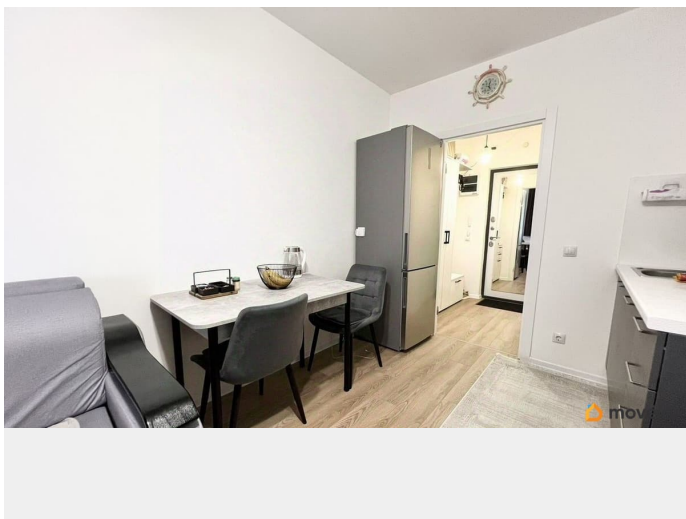

транспортной доступностью, в непосредственной близости от величественной Невы.Преимущества, которые Вы оцените:Стильный Ремонт Полностью Меблирована:В студии выполнен современный ремонт с использованием качественных материалов. Вся необходимая новая мебель и техника уже включены в стоимость и готовы к использованию. Просто заезжайте и живите!Сделан балкон для Романтических ВечеровИдеальный 4 Этаж: Оптимальный выбор для тех, кто ценит комфорт и легкость доступа.Развитая Инфраструктура: В шаговой доступности находятся магазины, торговые центры, школы, детские сады, медицинские учреждения и все, что необходимо для комфортной жизни.Новый Дом: Современные инженерные системы, благоустроенная территория, безопасные детские площадкиУсловия сделки: Без обременений Один взрослый собственник Все документы готовы к продаже Звоните прямо сейчас, чтобы записаться на просмотр!