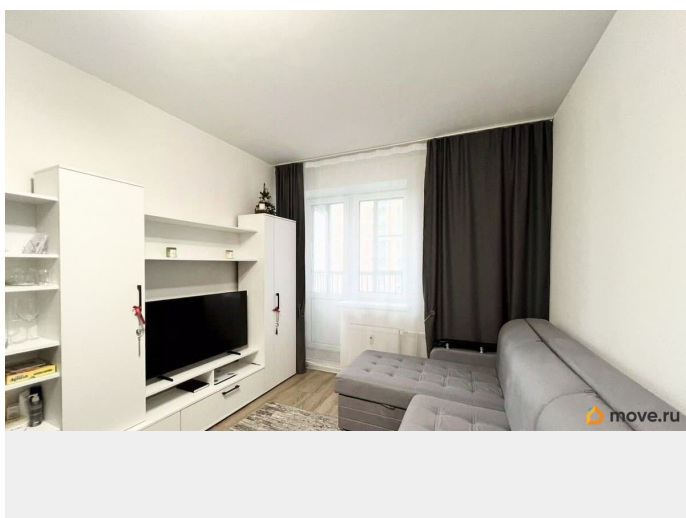

Год сдачи

2 квартал 2024 г.

Описание

Ваша Идеальная Студия у Невы ждет Вас!
Предлагается к продаже стильная студия в новом доме 2024 года постройки, расположенном в престижном районе с развитой инфраструктурой и прекрасной

транспортной доступностью, в непосредственной близости от величественной Невы.Преимущества, которые Вы оцените:Стильный Ремонт Полностью Меблирована:В студии выполнен современный ремонт с использованием качественных материалов. Вся необходимая новая мебель и техника уже включены в стоимость и готовы к использованию. Просто заезжайте и живите!Сделан балкон для Романтических ВечеровИдеальный 4 Этаж: Оптимальный выбор для тех, кто ценит комфорт и легкость доступа.Развитая Инфраструктура: В шаговой доступности находятся магазины, торговые центры, школы, детские сады, медицинские учреждения и все, что необходимо для комфортной жизни.Новый Дом: Современные инженерные системы, благоустроенная территория, безопасные детские площадкиУсловия сделки: Без обременений Один взрослый собственник Все документы готовы к продаже Звоните прямо сейчас, чтобы записаться на просмотр!