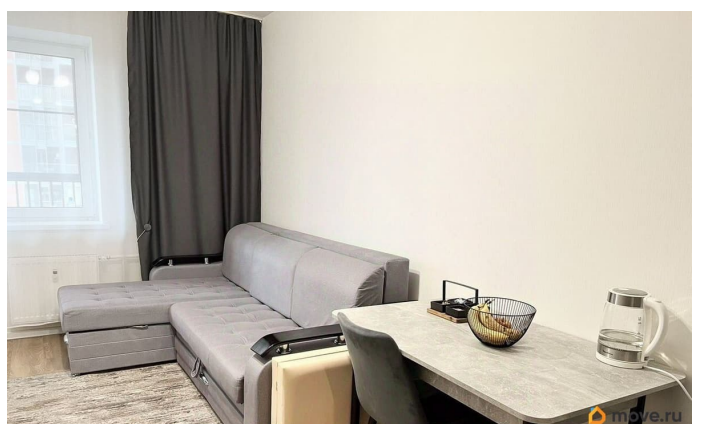

транспортной доступностью, в непосредственной близости от величественной Невы.Преимущества, которые Вы оцените:Стильный Ремонт Полностью Меблирована:В студии выполнен современный ремонт с использованием качественных материалов. Вся необходимая новая мебель и техника уже включены в стоимость и готовы к использованию. Просто заезжайте и живите!Сделан балкон для Романтических ВечеровИдеальный 4 Этаж: Оптимальный выбор для тех, кто ценит комфорт и легкость доступа.Развитая Инфраструктура: В шаговой доступности находятся магазины, торговые центры, школы, детские сады, медицинские учреждения и все, что необходимо для комфортной жизни.Новый Дом: Современные инженерные системы, благоустроенная территория, безопасные детские площадкиУсловия сделки: Без обременений Один взрослый собственник Все документы готовы к продаже Звоните прямо сейчас, чтобы записаться на просмотр!