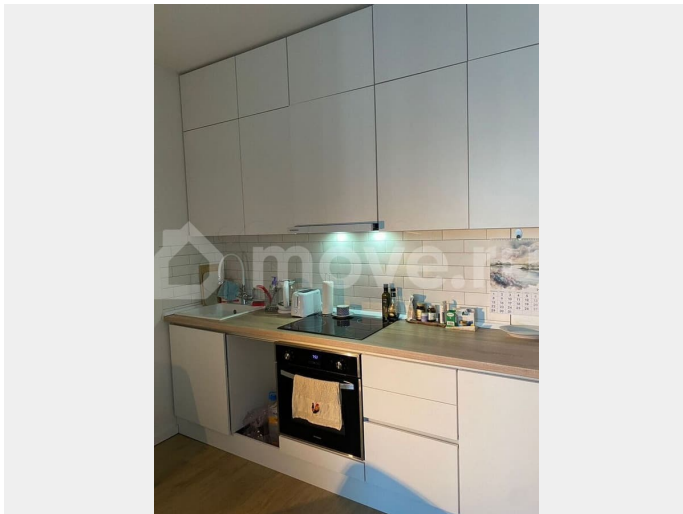

[Квартиры](#)

Квартира в новостройке

да

Описание

ID: 1916223 Продается уютная дизайнерская квартира в Приморском районе в ЖК «New Time». Дизайном студии занималась архитектор Анастасия Демидова-Рындина, участвовавшая в создании музея И. Бродского '1,5 комнаты' и ресторана 'Пицца Династии Минь'. В квартире светлый санузел с сантехникой Jacob Delafon и Grohe, подвесным туалетом и встроенными светильниками. Кухонный гарнитур до

<https://spb.move.ru/objects/9290626848>

**Шапорева Наталья Стефановна,
Группа компаний «Адвекс.
Недвижимость»**

89251234567

для заметок

потолка, шкаф в прихожей, встроенные полки в ванной и на балконе были изготовлены на заказ. Техника на кухне встроенная. Главная особенность квартиры - полноценная опускающаяся двуспальная кровать (160*220), превращающая пространство в полноценную уютную спальню. В одну группу с кроватью встроены шкафы, обеспечивающие достаточное для хранения место. На балконе отдельная комната с панорамными окнами, теплым полом, спальным и рабочим местами. Квартира строилась для себя, поэтому приобретались современные, стильные и безопасные для взрослых и детей материалы. В шаговой доступности новый ИТ-лицей для детей. Развитая инфраструктура позволит Вам получить все необходимое, не выезжая из района.