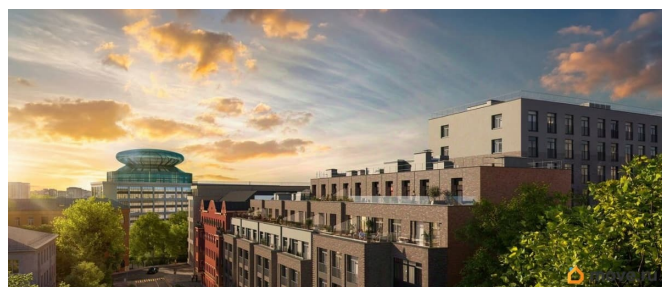

для заметок

ЖК «Гильдия» — дом бизнес-класса в самом центре Санкт-Петербурга, в историческом квартале Пески. Престижная локация, архитектура с характером. В жилом комплексе «Гильдия» создана продуманная внутренняя инфраструктура для полноценного отдыха и работы. В ЖК есть бизнес-лаундж, фитнес-зал для индивидуальных тренировок, двухсветное гранд-лобби. В каждом подъезде оборудованы колясочные, а в подземном паркинге — келлеры для хранения сезонных вещей и крупногабаритного спортивного инвентаря. В распоряжении жильцов — просторный подземный паркинг на 93 машины, в который можно попасть с жилых этажей на любом из лифтов. Центральным элементом придомовой территории стала живописная водная гладь, окруженная продуманным до мелочей авторским озеленением. В центре двора уютная терраса-пергола для посиделок. Расположение ЖК «Гильдия» в Санкт-Петербурге позволяет наслаждаться всеми преимуществами центра, оставаясь в стороне от шумных туристических маршрутов. Близость к деловым районам и транспортным узлам экономит время на ежедневные поездки, а соседство с историческими памятниками создаёт особую среду для жизни.