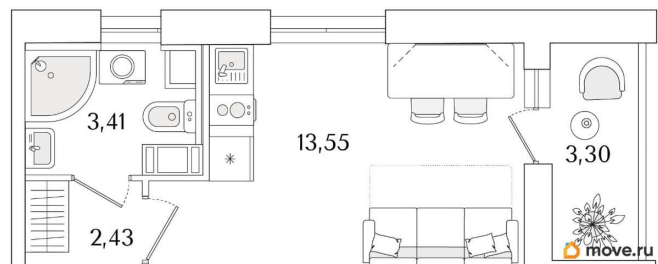

🕒 Создано: 12.01.2026 в 13:16

🔄 Обновлено: 01.04.2026 в 12:43

РСТИ, РСТИ

79394061367

7 050 275 ₺

Округ

[СПБ, Красносельский район](#)

для заметок

Квартира

Высота потолков

3 м

Жилая площадь

13.6 м²

Общая площадь

21.04 м²

Этаж

7/9

Детали объекта

Тип сделки

Продам

Раздел

[Квартиры](#)

Тип балкона

лоджия

Тип санузла

совмещенный

Ремонт

без отделки

Квартира в новостройке

да

Год сдачи