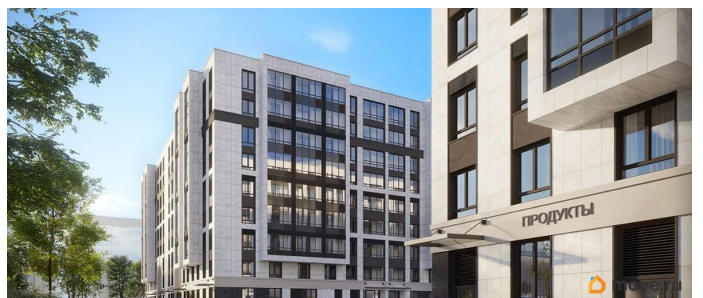

да

возможна ипотека

Описание

Продаётся Студия в ЖК Кинопарк от застройщика Группа компаний «РСТИ» (Росстройинвест). Квартира находится в 9 этажном доме, в Очередь 2, Корпус 2 на 8 этаже. Общая площадь квартиры 21,04 кв.м. «Кинопарк» — современный жилой комплекс, в котором главную роль играет Вы! Здесь возможен любой желанный сценарий жизни. Продуманные планировки, закрытые уютные дворы, развитая инфраструктура квартала — всё это обеспечит высокий уровень комфорта и будет вдохновлять на новые свершения. «Кинопарк» у парка «Новознаменка» возводится на бывшей территории «Ленфильма». Тема кино найдет отражение в отделке мест общего пользования и благоустройстве территории. Инфраструктура Жилой комплекс расположен в обжитой части Красносельского района рядом есть магазины, детские сады, школы и другая необходимая инфраструктура. Напротив комплекса находится парк «Новознаменка», в шаговой доступности еще четыре парка и два сквера.