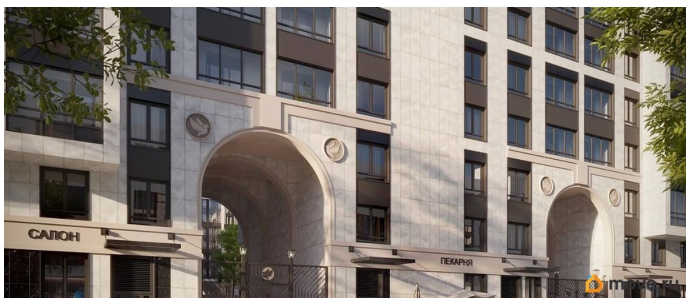

да

возможна ипотека

Описание

Продаётся Студия в ЖК Кинопарк от застройщика Группа компаний «РСТИ» (Росстройинвест). Квартира находится в 9 этажном доме, в Очередь 2, Корпус 2 на 8 этаже. Общая площадь квартиры 21,04 кв.м. «Кинопарк» — современный жилой комплекс, в котором главную роль играет Вы! Здесь возможен любой желанный сценарий жизни. Продуманные планировки, закрытые уютные дворы, развитая инфраструктура квартала — всё это обеспечит высокий уровень комфорта и будет вдохновлять на новые свершения. «Кинопарк» у парка «Новознаменка» возводится на бывшей территории «Ленфильма». Тема кино найдет отражение в отделке мест общего пользования и благоустройстве территории. Инфраструктура Жилой комплекс расположен в обжитой части Красносельского района рядом есть магазины, детские сады, школы и другая необходимая инфраструктура. Напротив комплекса находится парк «Новознаменка», в шаговой доступности еще четыре парка и два сквера.