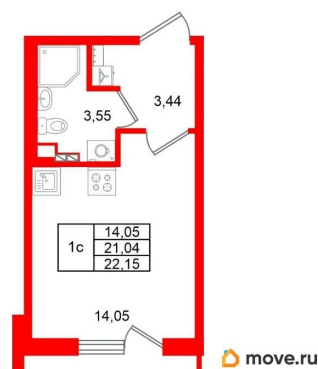

Общая площадь

21.04 м²

Этаж

3/4

Детали объекта

Тип сделки

Продам

Раздел

- Кол-во комнат 1
- Этаж 3 из 4
- Общая площадь 21.04м²
- Жилая площадь 14.05м²

Продается уютная студия от застройщика в жилом комплексе «Универ Сити» в на юге Санкт-Петербурга. До метро можно добраться на транспорте всего за 30 минут. Удобная, классическая, функциональная европланировка, просторная прихожая 3.44 м?. Общая площадь студии - 21.04 м?, жилая 14.05 м?, высота потолка 2.77 м. Квартира продается с отделкой «Норд Лайн светлый».