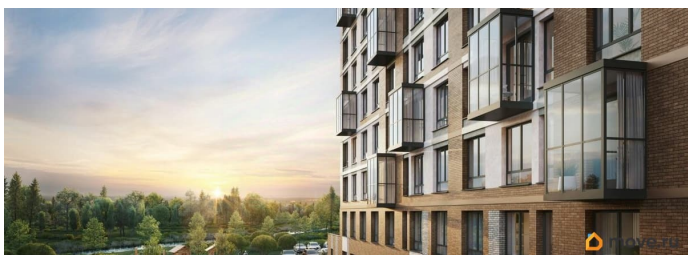

помещения для хранения колясок и велосипедов и система видеонаблюдения.