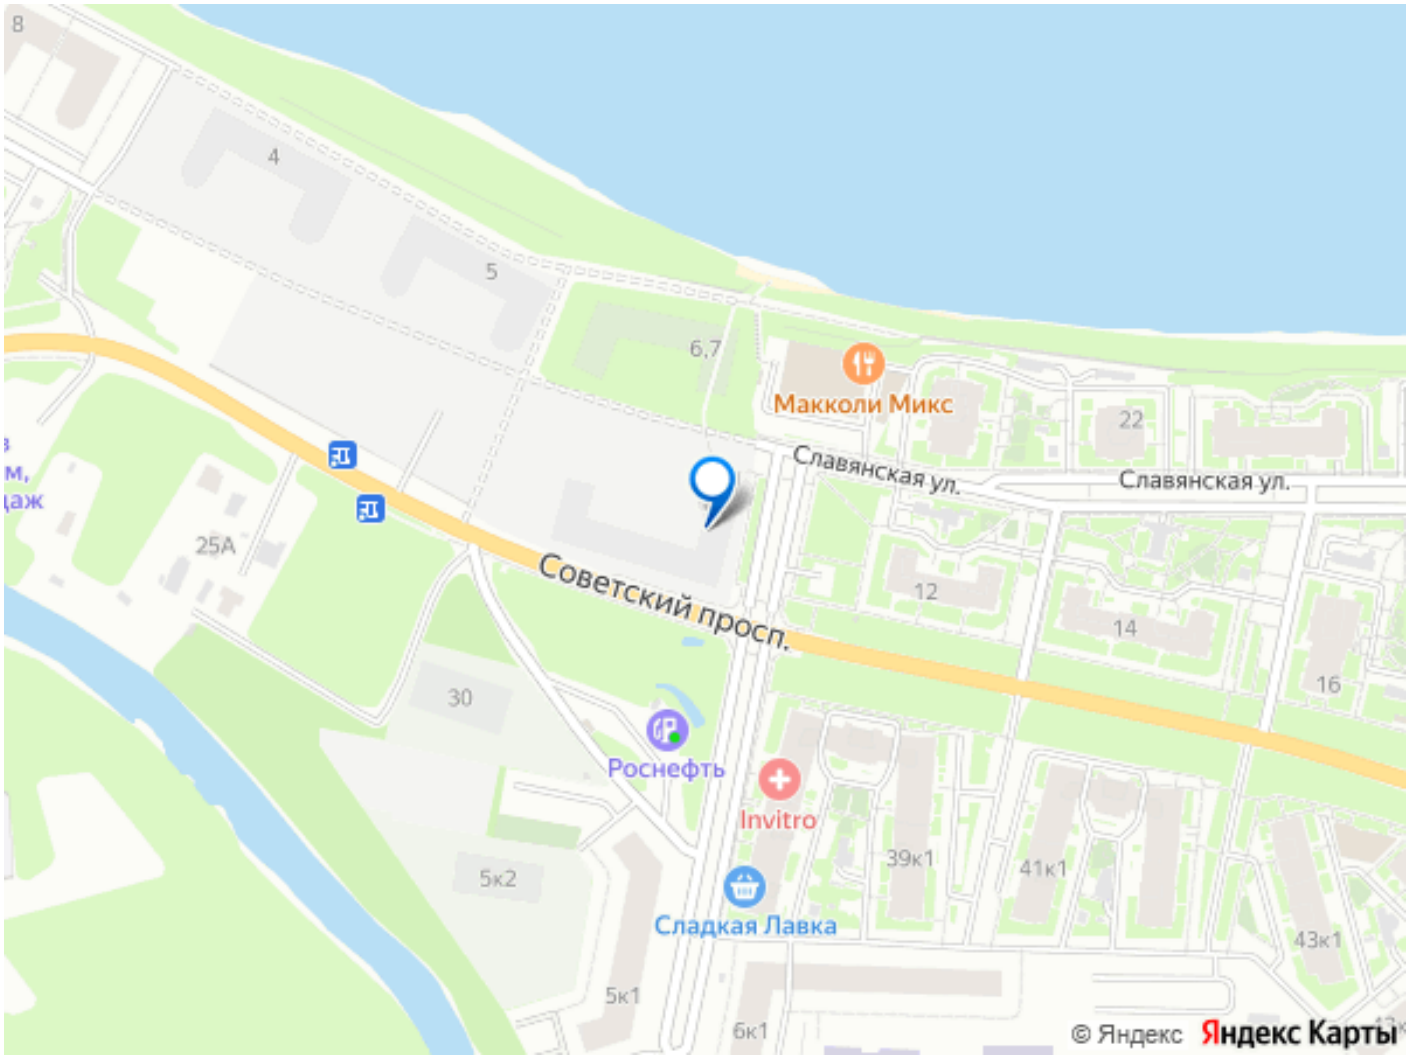

Move.ru - вся недвижимость России