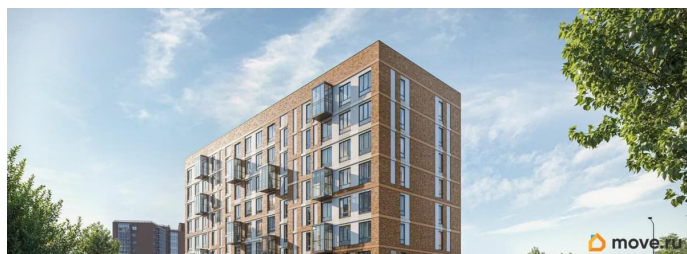

помещения для хранения колясок и велосипедов и система видеонаблюдения.