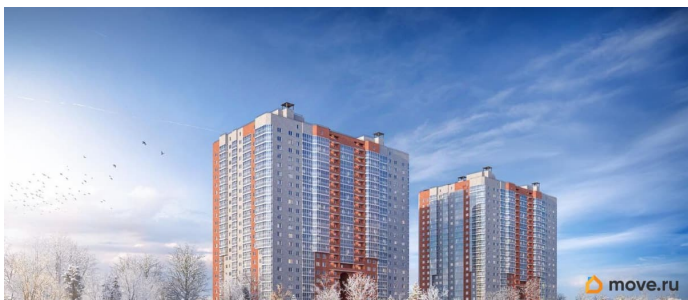

помещения для хранения колясок и велосипедов и система видеонаблюдения.