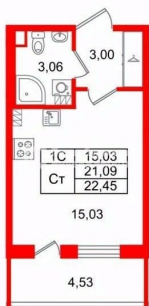

Жилая площадь

15 м²

Общая площадь

21.09 м²

Этаж

5/5

Детали объекта

Тип сделки

Студия, 21.09м²

- Кол-во комнат 1
- Этаж 5 из 5
- Общая площадь 21.09м²
- Жилая площадь 15.03м²

 move.ru

возможна ипотека, лифт

Описание

Продается уютная студия от застройщика в жилом комплексе «Парадный ансамбль» в престижном Московском районе. До метро можно добраться на транспорте всего за 20 минут. Удобная, классическая, функциональная европланировка, вместительная прихожая 3 м?. Общая площадь студии - 21.09 м?, жилая 15.03 м?, высота потолка 3.07 м. Квартира продается с отделкой «Норд Лайн светлый». Что особенного в ЖК «Парадный ансамбль»? • Уникальные квартиры. Хай Флет (High Flat) на последних этажах, палисадники у квартир на первом этаже, семейные секции, квартиры с саунами и окном в ванной • Масштабное малоэтажное строительство в престижном Московском районе • Рекреационные зоны: парадный парк в центре квартала, ручей с собственной набережной, центральная площадь, ресторанный комплекс и пешеходный бульвар • Фасады из керамогранита и кирпича с яркими и акцентными входными группами • Две самые большие площадки Setl Kids и Setl Sport • Инновационный Лицей Setl с оригинальной архитектурной концепцией и уникальной образовательной средой

Студия, 21.09м²

- Кол-во комнат 1
- Этаж 5 из 5
- Общая площадь 21.09м²
- Жилая площадь 15.03м²

Move.ru - вся недвижимость России