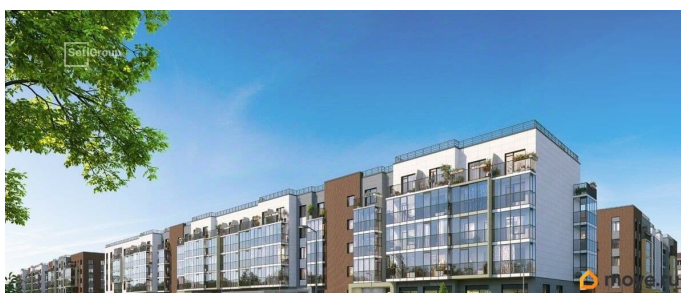

Студия, 21.09м²

- Кол-во комнат 1
- Этаж 5 из 5
- Общая площадь 21.09м²
- Жилая площадь 15.03м²