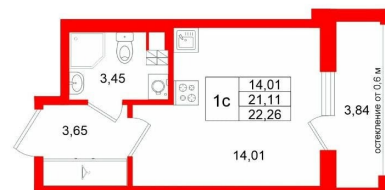

Жилая площадь

14 м²

Общая площадь

21.11 м²

Этаж

3/4

Детали объекта

Тип сделки

Студия, 21.11м²

- Кол-во комнат 1
- Этаж 3 из 4
- Общая площадь 21.11м²
- Жилая площадь 14.01м²

 move.ru

возможна ипотека

Описание

Продается уютная студия от застройщика в жилом комплексе «Универ Сити» в на юге Санкт-Петербурга. До метро можно добраться на транспорте всего за 30 минут. Удобная, классическая, функциональная европланировка, просторная прихожая 3.65 м?. Общая площадь студии - 21.11 м?, жилая 14.01 м?, высота потолка 2.77 м. Квартира продается с отделкой «Норд Лайн светлый». Что особенного в ЖК «Универ Сити»? • Малоэтажное строительство • Скандинавские фасады с отделкой керамогранитом, акцентные входные группы • Закрытые внутренние дворы без машин • Пешеходный променад с тематическими зонами, еловый сквер и яблоневый сад • Инновационный Лицей Setl с оригинальной архитектурной концепцией и уникальной образовательной средой • Универ Парк, включая SetlSport и SetlKids, площадку для выгула собак и зоны отдыха

ПН Петербургская Недвижимость

Студия, 21.11м²

- Кол-во комнат 1
- Этаж 3 из 4
- Общая площадь 21.11м²
- Жилая площадь 14.01м²

оставшиеся от 0,8 м

move.ru

Move.ru - вся недвижимость России