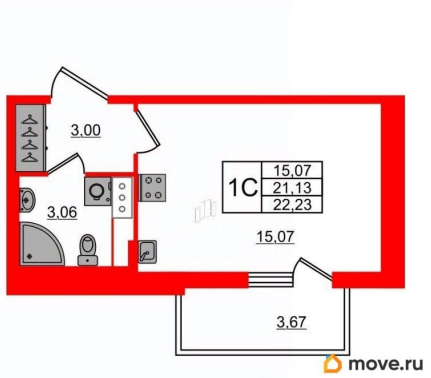

Улица

[проспект Большой Смоленский](#)

Квартира

Жилая площадь

15.1 м²

Общая площадь

21.13 м²

Этаж

возможна ипотека

Описание

Продается уютная студия в жилом комплексе «Астра Континенталь» в активно развивающемся Невском районе. До метро можно добраться пешком всего за 5 минут. Удобная, классическая, функциональная европланировка, вместительная прихожая 3 м?. Общая площадь студии - 21.13 м?, жилая 15.07 м?, высота потолка 2.77 м. Квартира продается с отделкой «Норд Лайн светлый плюс». Что особенного в ЖК «Астра Континенталь»? • Уникальная локация 400 метров до метро, 300 метров до благоустроенной набережной • Самодостаточный квартал со всей инфраструктурой в 3-х км от центра • Впечатляющий объем благоустройства: 30 000 кв. метров рекреационных зон с променадом и гейзерными фонтанами • Масштабный парк «Город Спорта»

Петербургская Недвижимость

Студия, 21.13м²

- Кол-во комнат: 1
- Этаж: 7 из 11
- Общая площадь: 21.13м²
- Жилая площадь: 15.07м²

Move.ru - вся недвижимость России