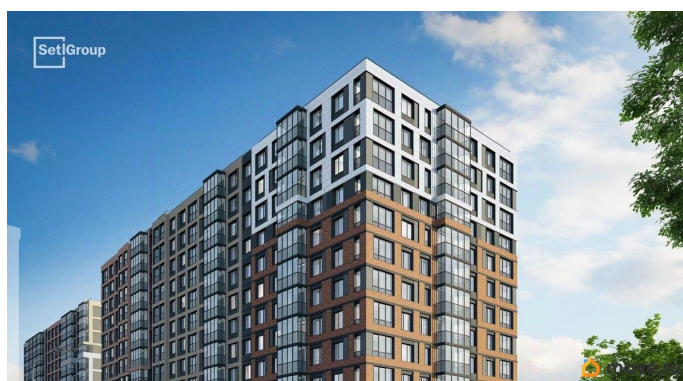

возможна ипотека

Описание

Продается уютная студия в жилом комплексе «Астра Континенталь» в активно развивающемся Невском районе. До метро можно добраться пешком всего за 5 минут. Удобная, классическая, функциональная европланировка, вместительная прихожая 3 м?. Общая площадь студии - 21.13 м?, жилая 15.07 м?, высота потолка 2.77 м. Квартира продается с отделкой «Норд Лайн светлый плюс». Что особенного в ЖК «Астра Континенталь»? • Уникальная локация 400 метров до метро, 300 метров до благоустроенной набережной • Самодостаточный квартал со всей инфраструктурой в 3-х км от центра • Впечатляющий объем благоустройства: 30 000 кв. метров рекреационных зон с променадом и гейзерными фонтанами • Масштабный парк «Город Спорта»