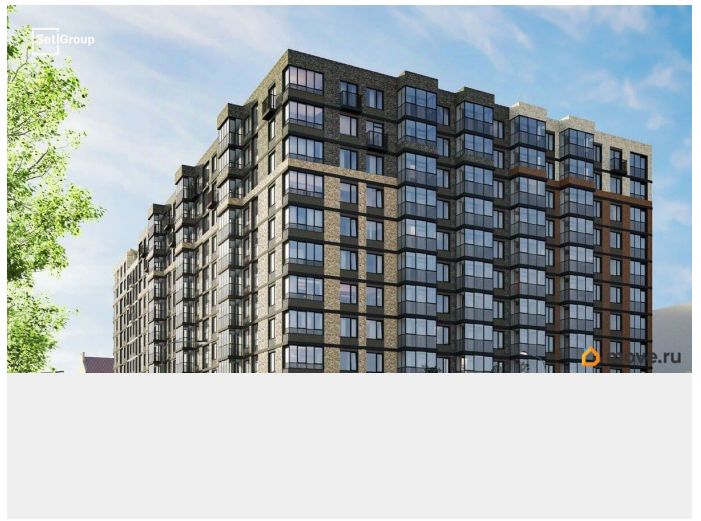

возможна ипотека

Описание

Продается уютная студия в жилом комплексе «Астра Континенталь» в активно развивающемся Невском районе. До метро можно добраться пешком всего за 5 минут. Удобная, классическая, функциональная европланировка, вместительная прихожая 3 м?. Общая площадь студии - 21.13 м?, жилая 15.07 м?, высота потолка 2.77 м. Квартира продается с отделкой «Норд Лайн светлый плюс». Что особенного в ЖК «Астра Континенталь»? • Уникальная локация 400 метров до метро, 300 метров до благоустроенной набережной • Самодостаточный квартал со всей инфраструктурой в 3-х км от центра • Впечатляющий объем благоустройства: 30 000 кв. метров рекреационных зон с променадом и гейзерными фонтанами • Масштабный парк «Город Спорта»