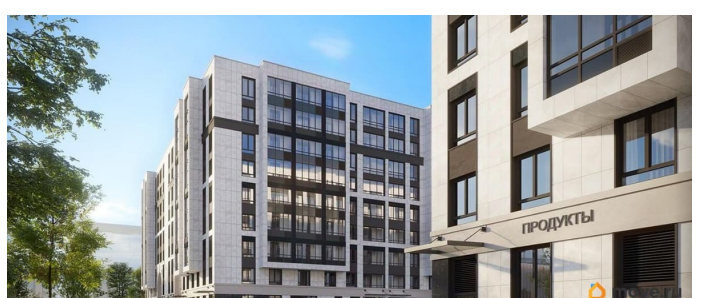

## Описание

Продаётся Студия в ЖК Кинопарк от застройщика Группа компаний «РСТИ» (Росстройинвест). Квартира находится в 9 этажном доме, в Очередь 2, Корпус 2 на 1 этаже. Общая площадь квартиры 21,16 кв.м. «Кинопарк» — современный жилой комплекс, в котором главную роль играет Вы! Здесь возможен любой желанный сценарий жизни. Продуманные планировки, закрытые уютные дворы, развитая инфраструктура квартала — всё это обеспечит высокий уровень комфорта и будет вдохновлять на новые свершения. «Кинопарк» у парка «Новознаменка» возводится на бывшей территории «Ленфильма». Тема кино найдет отражение в отделке мест общего пользования и благоустройстве территории. Инфраструктура Жилой комплекс расположен в обжитой части Красносельского района рядом есть магазины, детские сады, школы и другая необходимая инфраструктура. Напротив комплекса находится парк «Новознаменка», в шаговой доступности еще четыре парка и два сквера.