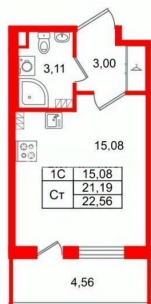

Жилая площадь

15.1 м²

Общая площадь

21.19 м²

Этаж

5/5

Детали объекта

Тип сделки

для заметок

возможна ипотека, лифт

Описание

Продается уютная студия от застройщика в жилом комплексе «Парадный ансамбль» в престижном Московском районе. До метро можно добраться на транспорте всего за 20 минут. Удобная, классическая, функциональная европланировка, вместительная прихожая 3 м?. Общая площадь студии - 21.19 м?, жилая 15.08 м?, высота потолка 3.07 м. Квартира продается с отделкой «Норд Лайн светлый». Что особенного в ЖК «Парадный ансамбль»? • Уникальные квартиры. Хай Флет (High Flat) на последних этажах, палисадники у квартир на первом этаже, семейные секции, квартиры с саунами и окном в ванной • Масштабное малоэтажное строительство в престижном Московском районе • Рекреационные зоны: парадный парк в центре квартала, ручей с собственной набережной, центральная площадь, ресторанный комплекс и пешеходный бульвар • Фасады из керамогранита и кирпича с яркими и акцентными входными группами • Две самые большие площадки Setl Kids и Setl Sport • Инновационный Лицей Setl с оригинальной архитектурной концепцией и уникальной образовательной средой

Петербургская Недвижимость

Студия, 21.19м²

- Кол-во комнат: 1
- Этаж: 5 из 5
- Общая площадь: 21.19м²
- Жилая площадь: 15.08м²

Move.ru - вся недвижимость России