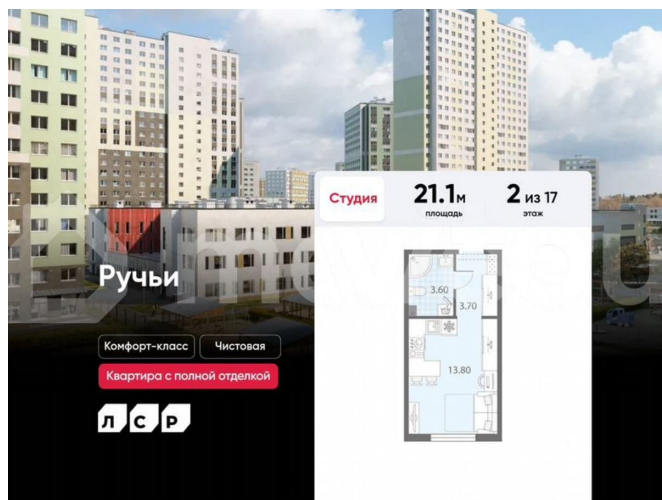

Квартира

Общая площадь

21.1 м²

Этаж

2/17

Детали объекта

Тип сделки

Продам

Раздел

[Квартиры](#)

Ремонт

с отделкой

Квартира в новостройке

да

Описание

Цена действует при 100% оплате и на определенные ипотечные программы. Подробности — в отделе продаж по телефону. Продаётся студия в ЖК «Ручьи» на 2 этаже. Общая площадь составляет 21.10 кв. м. Квартира с чистой отделкой. Жилой

<https://spb.move.ru/objects/9290007692>

ООО «ЛСР. Недвижимость-Северо-Запад», ЛСР. Недвижимость - Северо-Запад

89251234567

для заметок

комплекс «Ручьи» располагается по адресу Санкт-Петербург, Красногвардейский. ЖК «Ручьи» — крупный проект комфорт-класса в Красногвардейском районе, на Пискаревском проспекте. В новостройке эргономичные планировки, уютные пешеходные дворы без машин, с детскими и спортивными площадками. Расположение комплекса: • 10 минут до станции метро «Академическая» на автобусе; • 10 минут до ж/д станции «Ручьи»; • 5 минут до КАД на автомобиле. Первая очередь уже заселена, во второй очереди появятся 27 домов. Квартиры передаются с отделкой. Парадные устроены на уровне земли — без ступеней и высоких порогов, а зайти внутрь можно как со стороны двора, так и с улицы. ЛСР построит на территории комплекса школу и два детских сада. Между домами будут обустроены игровые и спортивные площадки с турниками и тренажерами, удобные зоны отдыха для детей и взрослых. Первые этажи отведены под колясочные, магазины и сервисные службы. Здесь есть всё необходимое для комфортной жизни: магазины, аптеки, парикмахерские, пекарни и кофейни, достаточно спуститься на лифте во двор своего дома. Вокруг квартала пройдет велодорожка. Преимущества комплекса: - Большой выбор семейных квартир с просторной кухней-гостиной - Рядом Муринский и Пискаревский парки - Безбарьерная среда - Развитая социальная инфраструктура - Двор без машин Успейте приобрести квартиру на выгодных условиях! Чтобы узнать подробности, обращайтесь за консультацией по телефону.