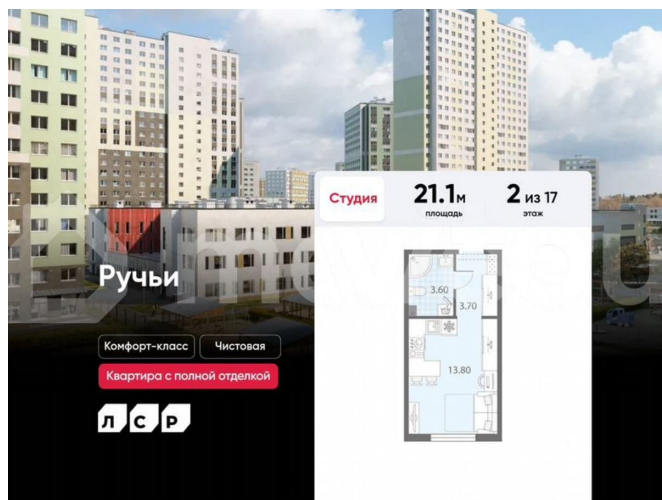

🕒 Создано: 17.02.2026 в 01:20

🔄 Обновлено: 15.04.2026 в 01:24

**Санкт-Петербург, пр-т Пискаревский, 145,
к. 3, лит. А**

4 369 599 ₺

Санкт-Петербург, пр-т Пискаревский, 145, к. 3, лит. А

Улица

[проспект Пискаревский](#)

Квартира

Общая площадь

21.1 м²

Этаж

2/17

Детали объекта

Тип сделки

Продам

Раздел

[Квартиры](#)

Ремонт

с отделкой

Квартира в новостройке

да

Описание

Цена действует при 100% оплате и на определенные ипотечные программы. Подробности — в отделе продаж по телефону. Продаётся студия в ЖК «Ручьи» на 2 этаже. Общая площадь составляет 21.10 кв. м. Квартира с чистой отделкой. Жилой

<https://spb.move.ru/objects/9290007692>

ООО «ЛСР. Недвижимость-Северо-Запад», ЛСР. Недвижимость - Северо-Запад

89251234567

для заметок