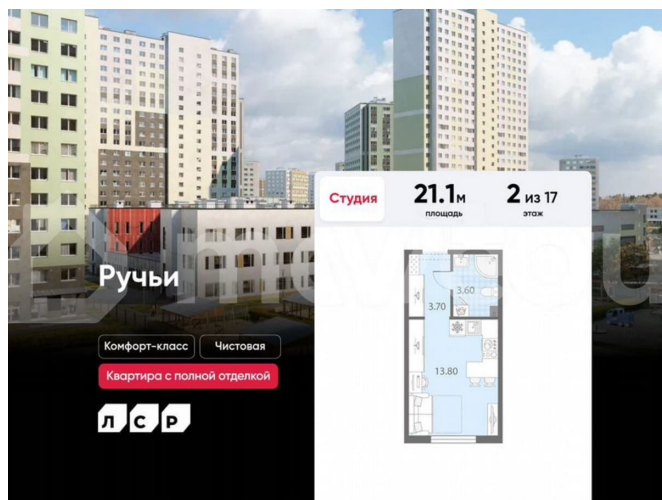

Квартира

Общая площадь

21.1 м²

Этаж

2/17

Детали объекта

Тип сделки

Продам

Раздел

[Квартиры](#)

Ремонт

с отделкой

Квартира в новостройке

да

Описание

Цена действует при 100% оплате и на определенные ипотечные программы. Подробности — в отделе продаж по телефону. Продаётся студия в ЖК «Ручьи» на 2 этаже. Общая площадь составляет 21.10 кв. м. Квартира с чистой отделкой. Жилой

<https://spb.move.ru/objects/9290007888>

ООО «ЛСР. Недвижимость-Северо-Запад», ЛСР. Недвижимость - Северо-Запад

89251234567

для заметок

комплекс «Ручьи» располагается по адресу Санкт-Петербург, Красногвардейский. ЖК «Ручьи» — крупный проект комфорт-класса в Красногвардейском районе, на Пискаревском проспекте. В новостройке эргономичные планировки, уютные пешеходные дворы без машин, с детскими и спортивными площадками. Расположение комплекса: • 10 минут до станции метро «Академическая» на автобусе; • 10 минут до ж/д станции «Ручьи»; • 5 минут до КАД на автомобиле. Первая очередь уже заселена, во второй очереди появятся 27 домов. Квартиры передаются с отделкой. Парадные устроены на уровне земли — без ступеней и высоких порогов, а зайти внутрь можно как со стороны двора, так и с улицы. ЛСР построит на территории комплекса школу и два детских сада. Между домами будут обустроены игровые и спортивные площадки с турниками и тренажерами, удобные зоны отдыха для детей и взрослых. Первые этажи отведены под колясочные, магазины и сервисные службы. Здесь есть всё необходимое для комфортной жизни: магазины, аптеки, парикмахерские, пекарни и кофейни, достаточно спуститься на лифте во двор своего дома. Вокруг квартала пройдет велодорожка. Преимущества комплекса: - Большой выбор семейных квартир с просторной кухней-гостиной - Рядом Муринский и Пискаревский парки - Безбарьерная среда - Развитая социальная инфраструктура - Двор без машин Успейте приобрести квартиру на выгодных условиях! Чтобы узнать подробности, обращайтесь за консультацией по телефону.