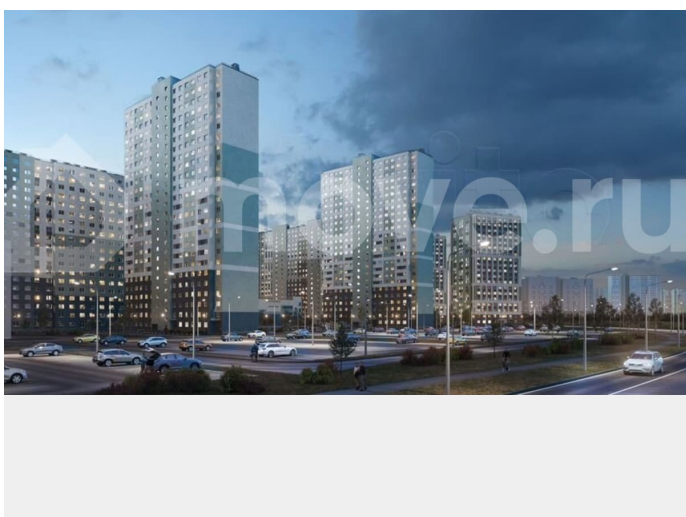

Ручьи

Комфорт-класс Чистовая

Квартира с полной отделкой

ЛСР

Студия **21.1 м** площадь **3 из 22** этаж