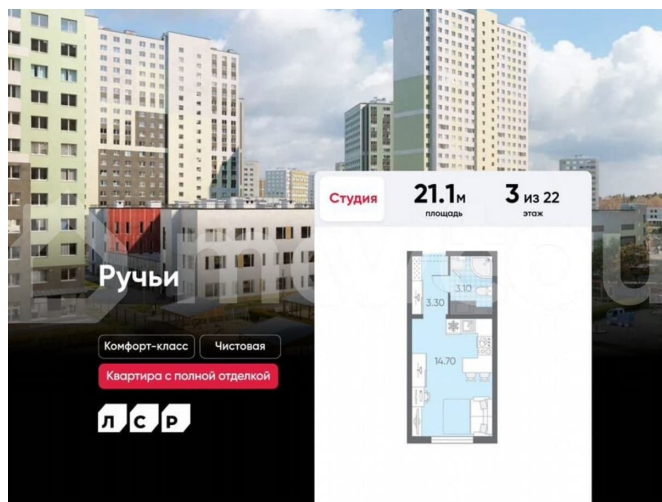

Раздел

[Квартиры](#)

Ремонт

с отделкой

Квартира в новостройке

да

Описание

Цена действует при 100% оплате и на определенные ипотечные программы. Подробности — в отделе продаж по телефону. Продаётся студия в ЖК «Ручьи» на 3 этаже. Общая площадь составляет 21.10 кв. м. Квартира с чистой отделкой. Жилой

<https://spb.move.ru/objects/9293221940>

ООО «ЛСР. Недвижимость-Северо-Запад», ЛСР. Недвижимость - Северо-Запад

89251234567

для заметок

комплекс «Ручьи» располагается по адресу Санкт-Петербург, Красногвардейский. ЖК «Ручьи» — крупный проект комфорт-класса в Красногвардейском районе, на Пискаревском проспекте. В новостройке эргономичные планировки, уютные пешеходные дворы без машин, с детскими и спортивными площадками. Расположение комплекса: • 10 минут до станции метро «Академическая» на автобусе; • 10 минут до ж/д станции «Ручьи»; • 5 минут до КАД на автомобиле. Первая очередь уже заселена, во второй очереди появятся 27 домов. Квартиры передаются с отделкой. Парадные устроены на уровне земли — без ступеней и высоких порогов, а зайти внутрь можно как со стороны двора, так и с улицы. ЛСР построит на территории комплекса школу и два детских сада. Между домами будут обустроены игровые и спортивные площадки с турниками и тренажерами, удобные зоны отдыха для детей и взрослых. Первые этажи отведены под колясочные, магазины и сервисные службы. Здесь есть всё необходимое для комфортной жизни: магазины, аптеки, парикмахерские, пекарни и кофейни, достаточно спуститься на лифте во двор своего дома. Вокруг квартала пройдет велодорожка. Преимущества комплекса: - Большой выбор семейных квартир с просторной кухней-гостиной - Рядом Муринский и Пискаревский парки - Безбарьерная среда - Развитая социальная инфраструктура - Двор без машин Успейте приобрести квартиру на выгодных условиях! Чтобы узнать подробности, обращайтесь за консультацией по телефону.