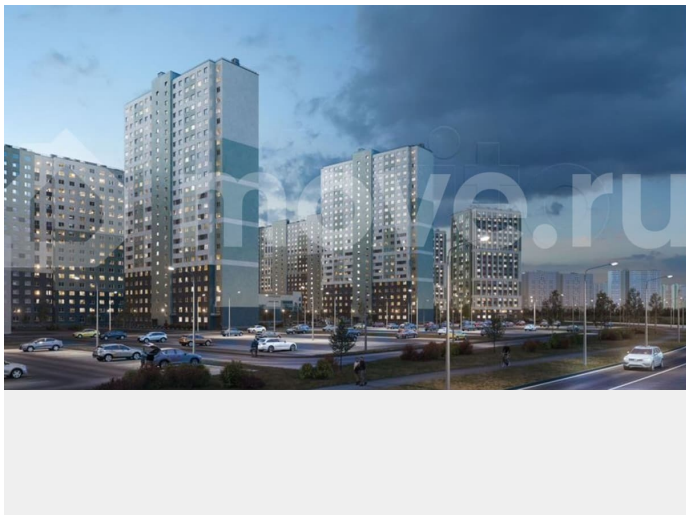

<https://spb.move.ru/objects/9293221944>

**ООО «ЛСР. Недвижимость-Северо-Запад», ЛСР. Недвижимость - Северо-Запад**

**89251234567**

для заметок

комплекс «Ручьи» располагается по адресу Санкт-Петербург, Красногвардейский. ЖК «Ручьи» — крупный проект комфорт-класса в Красногвардейском районе, на Пискаревском проспекте. В новостройке эргономичные планировки, уютные пешеходные дворы без машин, с детскими и спортивными площадками. Расположение комплекса: • 10 минут до станции метро «Академическая» на автобусе; • 10 минут до ж/д станции «Ручьи»; • 5 минут до КАД на автомобиле. Первая очередь уже заселена, во второй очереди появятся 27 домов. Квартиры передаются с отделкой. Парадные устроены на уровне земли — без ступеней и высоких порогов, а зайти внутрь можно как со стороны двора, так и с улицы. ЛСР построит на территории комплекса школу и два детских сада. Между домами будут обустроены игровые и спортивные площадки с турниками и тренажерами, удобные зоны отдыха для детей и взрослых. Первые этажи отведены под колясочные, магазины и сервисные службы. Здесь есть всё необходимое для комфортной жизни: магазины, аптеки, парикмахерские, пекарни и кофейни, достаточно спуститься на лифте во двор своего дома. Вокруг квартала пройдет велодорожка. Преимущества комплекса: - Большой выбор семейных квартир с просторной кухней-гостиной - Рядом Муринский и Пискаревский парки - Безбарьерная среда - Развитая социальная инфраструктура - Двор без машин Успейте приобрести квартиру на выгодных условиях! Чтобы узнать подробности, обращайтесь за консультацией по телефону.