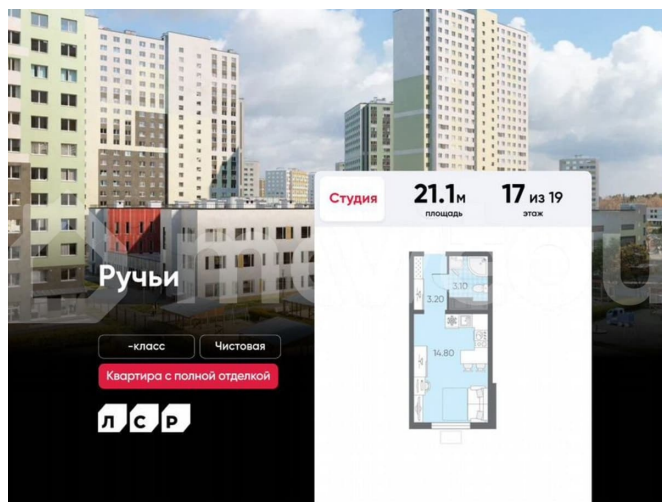

Квартира

Общая площадь

21.1 м²

Этаж

17/19

Детали объекта

Тип сделки

Продам

Раздел

[Квартиры](#)

Ремонт

с отделкой

Квартира в новостройке

да

Описание

Цена действует при 100% оплате и на определенные ипотечные программы. Подробности — в отделе продаж по телефону. Продаётся студия в ЖК «Ручьи» на 17 этаже. Общая площадь составляет 21.10 кв. м. Квартира с чистовой отделкой. Жилой

<https://spb.move.ru/objects/9291633129>

ООО «ЛСР. Недвижимость-Северо-Запад», ЛСР. Недвижимость - Северо-Запад

89251234567

для заметок

комплекс «Ручьи» располагается по адресу Санкт-Петербург, Красногвардейский. ЖК «Ручьи» — крупный проект комфорт-класса в Красногвардейском районе, на Пискаревском проспекте. В новостройке эргономичные планировки, уютные пешеходные дворы без машин, с детскими и спортивными площадками. Расположение комплекса: • 10 минут до станции метро «Академическая» на автобусе; • 10 минут до ж/д станции «Ручьи»; • 5 минут до КАД на автомобиле. Первая очередь уже заселена, во второй очереди появятся 27 домов. Квартиры передаются с отделкой. Парадные устроены на уровне земли — без ступеней и высоких порогов, а зайти внутрь можно как со стороны двора, так и с улицы. ЛСР построит на территории комплекса школу и два детских сада. Между домами будут обустроены игровые и спортивные площадки с турниками и тренажерами, удобные зоны отдыха для детей и взрослых. Первые этажи отведены под колясочные, магазины и сервисные службы. Здесь есть всё необходимое для комфортной жизни: магазины, аптеки, парикмахерские, пекарни и кофейни, достаточно спуститься на лифте во двор своего дома. Вокруг квартала пройдет велодорожка. Преимущества комплекса: - Большой выбор семейных квартир с просторной кухней-гостиной - Рядом Муринский и Пискаревский парки - Безбарьерная среда - Развитая социальная инфраструктура - Двор без машин Успейте приобрести квартиру на выгодных условиях! Чтобы узнать подробности, обращайтесь за консультацией по телефону.