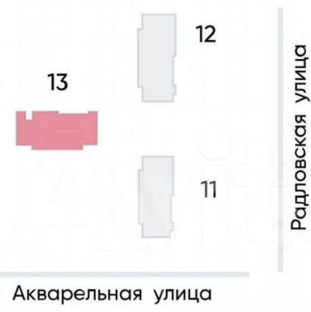

## Квартира

Общая площадь

21.1 м<sup>2</sup>

Этаж

16/19

## Описание

Цена действует при 100% оплате и на определенные ипотечные программы. Подробности — в отделе продаж по телефону. Продаётся студия в ЖК «Ручьи» на 16 этаже. Общая площадь составляет 21.10 кв. м. Квартира с чистовой отделкой. Жилой

Пахомовская улица

Радловская улица

Акварельная улица

**Ручьи**

Студия 21.1м<sup>2</sup> площадь 16 из 19 этаж

-класс Чистовая

Квартира с полной отделкой

ЛСР