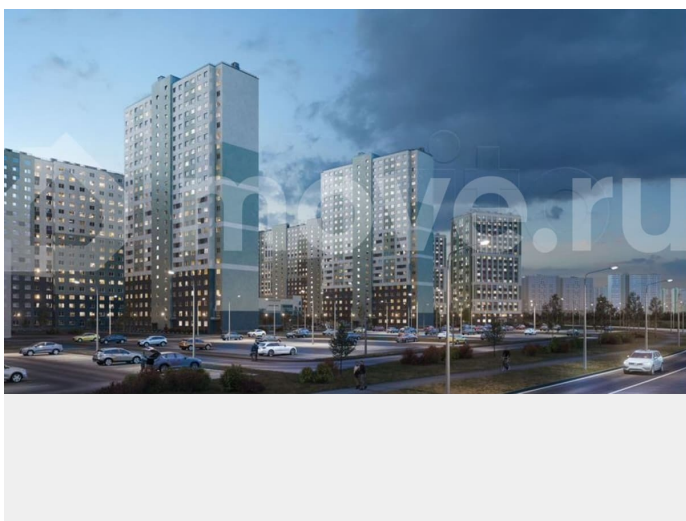

Раздел

[Квартиры](#)

Ремонт

с отделкой

Квартира в новостройке

да

Описание

Цена действует при 100% оплате и на определенные ипотечные программы. Подробности — в отделе продаж по телефону. Продаётся студия в ЖК «Ручьи» на 9 этаже. Общая площадь составляет 21.10 кв. м. Квартира с чистовой отделкой. Жилой

<https://spb.move.ru/objects/9291633179>

ООО «ЛСР. Недвижимость-Северо-Запад», ЛСР. Недвижимость - Северо-Запад

89251234567

для заметок

комплекс «Ручьи» располагается по адресу Санкт-Петербург, Красногвардейский. ЖК «Ручьи» — крупный проект комфорт-класса в Красногвардейском районе, на Пискаревском проспекте. В новостройке эргономичные планировки, уютные пешеходные дворы без машин, с детскими и спортивными площадками. Расположение комплекса: • 10 минут до станции метро «Академическая» на автобусе; • 10 минут до ж/д станции «Ручьи»; • 5 минут до КАД на автомобиле. Первая очередь уже заселена, во второй очереди появятся 27 домов. Квартиры передаются с отделкой. Парадные устроены на уровне земли — без ступеней и высоких порогов, а зайти внутрь можно как со стороны двора, так и с улицы. ЛСР построит на территории комплекса школу и два детских сада. Между домами будут обустроены игровые и спортивные площадки с турниками и тренажерами, удобные зоны отдыха для детей и взрослых. Первые этажи отведены под колясочные, магазины и сервисные службы. Здесь есть всё необходимое для комфортной жизни: магазины, аптеки, парикмахерские, пекарни и кофейни, достаточно спуститься на лифте во двор своего дома. Вокруг квартала пройдет велодорожка. Преимущества комплекса: - Большой выбор семейных квартир с просторной кухней-гостиной - Рядом Муринский и Пискаревский парки - Безбарьерная среда - Развитая социальная инфраструктура - Двор без машин Успейте приобрести квартиру на выгодных условиях! Чтобы узнать подробности, обращайтесь за консультацией по телефону.