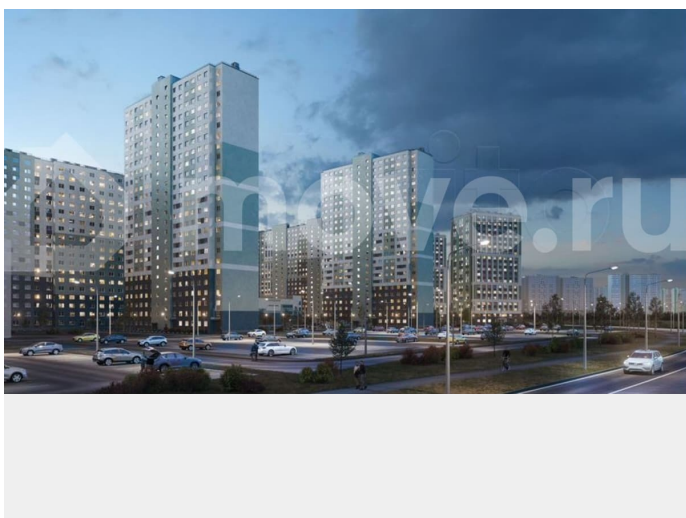

Раздел

[Квартиры](#)

Ремонт

с отделкой

Квартира в новостройке

да

Описание

Цена действует при 100% оплате и на определенные ипотечные программы. Подробности — в отделе продаж по телефону. Продаётся студия в ЖК «Ручьи» на 9 этаже. Общая площадь составляет 21.10 кв. м. Квартира с чистовой отделкой. Жилой

<https://spb.move.ru/objects/9291633179>

ООО «ЛСР. Недвижимость-Северо-Запад», ЛСР. Недвижимость - Северо-Запад

89251234567

для заметок

комплекс «Ручьи» располагается по адресу Санкт-Петербург, Красногвардейский. ЖК «Ручьи» — крупный проект комфорт-класса в Красногвардейском районе, на Пискаревском проспекте. В новостройке эргономичные планировки, уютные пешеходные дворы без машин, с детскими и спортивными площадками. Расположение комплекса: • 10 минут до станции метро «Академическая» на автобусе; • 10 минут до ж/д станции «Ручьи»; • 5 минут до КАД на автомобиле. Первая очередь уже заселена, во второй очереди появятся 27 домов. Квартиры передаются с отделкой. Парадные устроены на уровне земли — без ступеней и высоких порогов, а зайти внутрь можно как со стороны двора, так и с улицы. ЛСР построит на территории комплекса школу и два детских сада. Между домами будут обустроены игровые и спортивные площадки с турниками и тренажерами, удобные зоны отдыха для детей и взрослых. Первые этажи отведены под колясочные, магазины и сервисные службы. Здесь есть всё необходимое для комфортной жизни: магазины, аптеки, парикмахерские, пекарни и кофейни, достаточно спуститься на лифте во двор своего дома. Вокруг квартала пройдет велодорожка. Преимущества комплекса: - Большой выбор семейных квартир с просторной кухней-гостиной - Рядом Муринский и Пискаревский парки - Безбарьерная среда - Развитая социальная инфраструктура - Двор без машин Успейте приобрести квартиру на выгодных условиях! Чтобы узнать подробности, обращайтесь за консультацией по телефону.