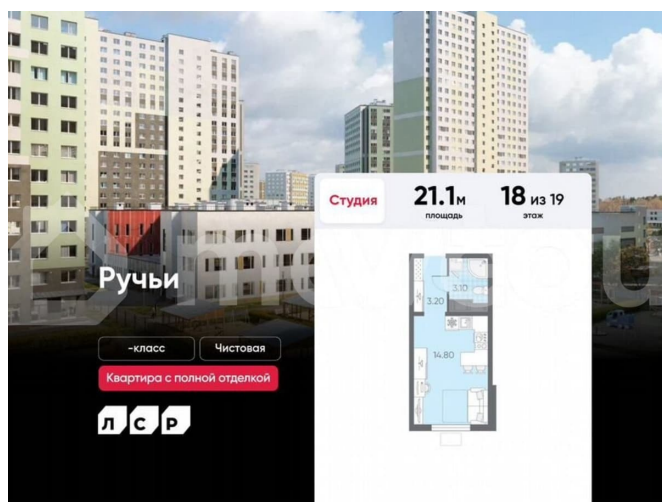

## Описание

Цена действует при 100% оплате и на определенные ипотечные программы. Подробности — в отделе продаж по телефону. Продаётся студия в ЖК «Ручьи» на 18 этаже. Общая площадь составляет 21.10 кв. м. Квартира с чистовой отделкой. Жилой

<https://spb.move.ru/objects/9291633249>

**ООО «ЛСР. Недвижимость-Северо-Запад», ЛСР. Недвижимость - Северо-Запад**

**89251234567**

для заметок

комплекс «Ручьи» располагается по адресу Санкт-Петербург, Красногвардейский. ЖК «Ручьи» — крупный проект комфорт-класса в Красногвардейском районе, на Пискаревском проспекте. В новостройке эргономичные планировки, уютные пешеходные дворы без машин, с детскими и спортивными площадками. Расположение комплекса: • 10 минут до станции метро «Академическая» на автобусе; • 10 минут до ж/д станции «Ручьи»; • 5 минут до КАД на автомобиле. Первая очередь уже заселена, во второй очереди появятся 27 домов. Квартиры передаются с отделкой. Парадные устроены на уровне земли — без ступеней и высоких порогов, а зайти внутрь можно как со стороны двора, так и с улицы. ЛСР построит на территории комплекса школу и два детских сада. Между домами будут обустроены игровые и спортивные площадки с турниками и тренажерами, удобные зоны отдыха для детей и взрослых. Первые этажи отведены под колясочные, магазины и сервисные службы. Здесь есть всё необходимое для комфортной жизни: магазины, аптеки, парикмахерские, пекарни и кофейни, достаточно спуститься на лифте во двор своего дома. Вокруг квартала пройдет велодорожка. Преимущества комплекса: - Большой выбор семейных квартир с просторной кухней-гостиной - Рядом Муринский и Пискаревский парки - Безбарьерная среда - Развитая социальная инфраструктура - Двор без машин Успейте приобрести квартиру на выгодных условиях! Чтобы узнать подробности, обращайтесь за консультацией по телефону.

**Ручьи**

-класс Чистовая

Квартира с полной отделкой

**ЛСР**

Студия **21.1 м** площадь **18 из 19** этаж

Move.ru - вся недвижимость России