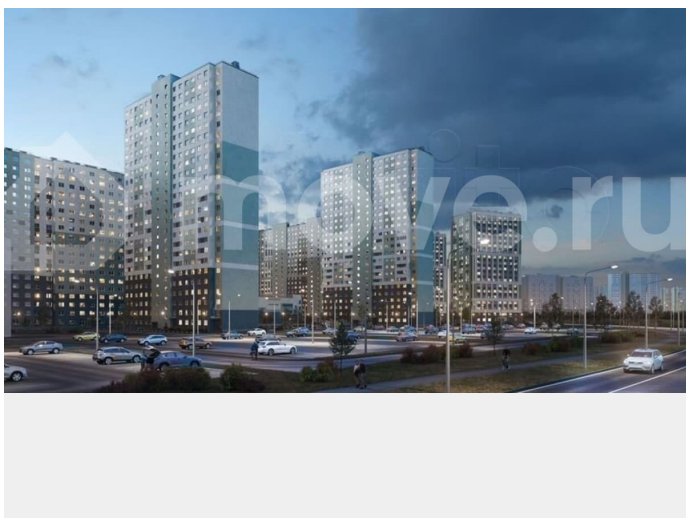

Ручьи

-класс Чистовая

Квартира с полной отделкой

ЛСР

Студия **21.1 м** площадь **18 из 19** этаж