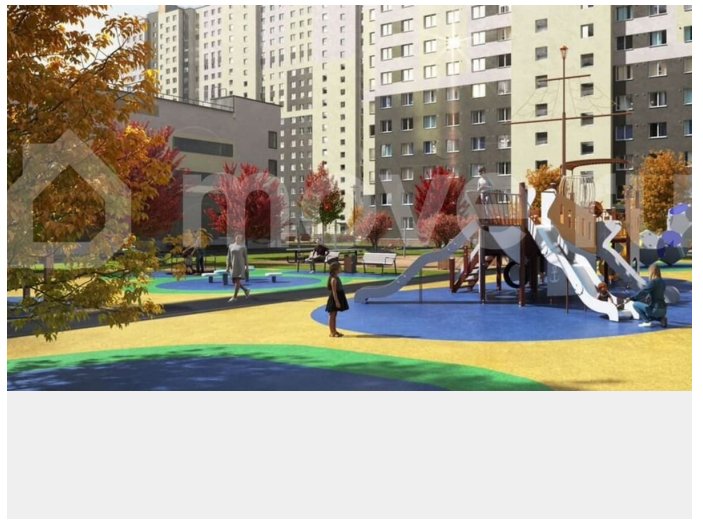

Ручьи

-класс Чистовая

Квартира с полной отделкой

ЛСР

Студия **21.1 м** площадь **18 из 19** этаж