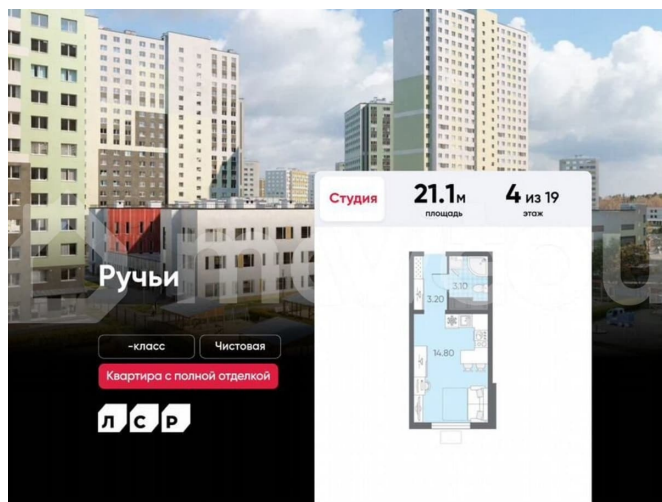

Раздел

[Квартиры](#)

Ремонт

с отделкой

Квартира в новостройке

да

Описание

Цена действует при 100% оплате и на определенные ипотечные программы. Подробности — в отделе продаж по телефону. Продаётся студия в ЖК «Ручьи» на 4 этаже. Общая площадь составляет 21.10 кв. м. Квартира с чистой отделкой. Жилой

<https://spb.move.ru/objects/9291689081>

ООО «ЛСР. Недвижимость-Северо-Запад», ЛСР. Недвижимость - Северо-Запад

89251234567

для заметок

комплекс «Ручьи» располагается по адресу Санкт-Петербург, Красногвардейский. ЖК «Ручьи» — крупный проект комфорт-класса в Красногвардейском районе, на Пискаревском проспекте. В новостройке эргономичные планировки, уютные пешеходные дворы без машин, с детскими и спортивными площадками. Расположение комплекса: • 10 минут до станции метро «Академическая» на автобусе; • 10 минут до ж/д станции «Ручьи»; • 5 минут до КАД на автомобиле. Первая очередь уже заселена, во второй очереди появятся 27 домов. Квартиры передаются с отделкой. Парадные устроены на уровне земли — без ступеней и высоких порогов, а зайти внутрь можно как со стороны двора, так и с улицы. ЛСР построит на территории комплекса школу и два детских сада. Между домами будут обустроены игровые и спортивные площадки с турниками и тренажерами, удобные зоны отдыха для детей и взрослых. Первые этажи отведены под колясочные, магазины и сервисные службы. Здесь есть всё необходимое для комфортной жизни: магазины, аптеки, парикмахерские, пекарни и кофейни, достаточно спуститься на лифте во двор своего дома. Вокруг квартала пройдет велодорожка. Преимущества комплекса: - Большой выбор семейных квартир с просторной кухней-гостиной - Рядом Муринский и Пискаревский парки - Безбарьерная среда - Развитая социальная инфраструктура - Двор без машин Успейте приобрести квартиру на выгодных условиях! Чтобы узнать подробности, обращайтесь за консультацией по телефону.

Ручьи

—класс Чистовая

Квартира с полной отделкой

ДСД

Студия 21.1 м площадь 4 из 19 этаж

Move.ru - вся недвижимость России