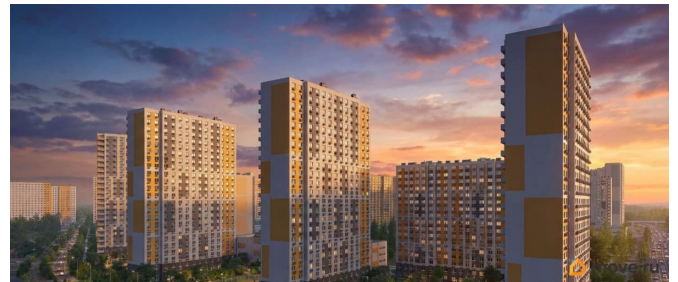

ЛСР Санкт-Петербург, ЛСР Санкт-Петербург

79810843912

5 114 640 ₺

Округ

[СПБ, Красногвардейский район](#)

Квартира

Высота потолков

2.55 м

Жилая площадь

10.1 м²

Общая площадь

21.1 м²

Этаж

19/23

Детали объекта

Тип сделки

Продам

Раздел

[Квартиры](#)

Тип санузла

совмещенный

Вид из окна

во двор

Ремонт

с отделкой

Квартира в новостройке

да

Год сдачи

для заметок