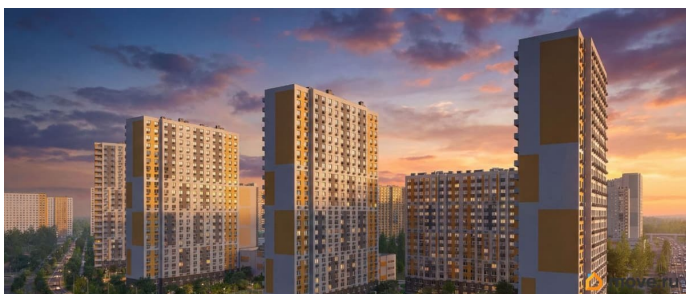

возможна ипотека, лифт

Описание

Цена действует при 100% оплате и на определенные ипотечные программы. Подробности — в отделе продаж по телефону. Продается студия, площадью 21.1 м2. Жилая площадь 10.1 м2, кухня 5 м2, чистовая отделка. Раздельных санузлов - нет, балконов - нет, лоджий - нет, окна выходят во двор. Квартира располагается на 19 этаже 23-этажного дома в ЖК Зеркальный ручей. Застройщик - ЛСР, сдача дома - IV квартал 2028 года, высота потолков 2.55 м Позвоните и узнайте условия покупки прямо сейчас!