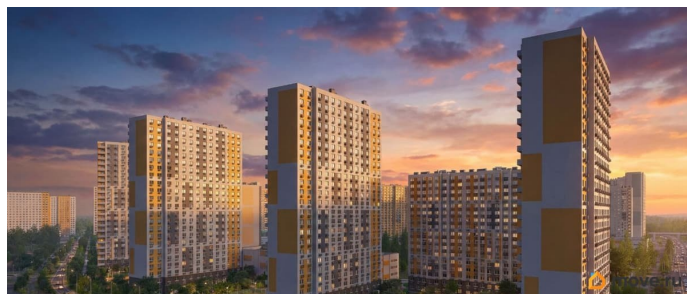

внутри квартала. Общественное пространство по авторской концепции в форме водного потока. • Школа, детский сад и современные игровые площадки во дворе. • Удобное расположение. В пешей доступности ж/д станция «Ручьи», выезд на КАД в 5 минутах на авто, в перспективе появится метро. Успеете приобрести квартиру на выгодных условиях! Чтобы узнать подробности, обращайтесь за консультацией по телефону.