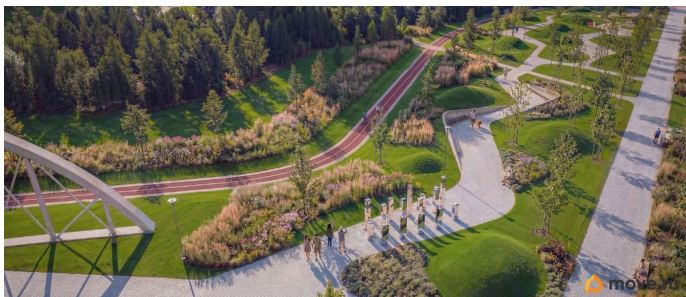

располагается по адресу Санкт-Петербург, Красногвардейский. «Зеркальный ручей» - комфорт-квартал в 10 минутах езды от метро

«Академическая». Здесь созданы идеальные условия для жизни в гармонии с природой и городской инфраструктурой. Расположение:

здесь есть прогулочные пространства, площадь событий, плэйхаб «Поток энергии» и аджилити для собак. Еще одной станцией

для активного отдыха и самовыражения станет спортивная зона с памп-треком и скейт-рампой. В пешей доступности от

Преимущества ЖК: • Уникальный парк

внутри квартала. Общественное пространство по авторской концепции в форме водного потока. • Школа, детский сад и современные игровые площадки во дворе. • Удобное расположение. В пешей доступности ж/д станция «Ручьи», выезд на КАД в 5 минутах на авто, в перспективе появится метро. Успеете приобрести квартиру на выгодных условиях! Чтобы узнать подробности, обращайтесь за консультацией по телефону.