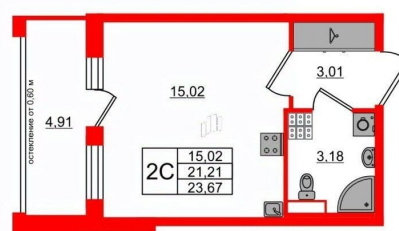

15 м²

Общая площадь

21.21 м²

Этаж

4/4

Детали объекта

Тип сделки

Продам

Покупка в ипотеку

да

возможна ипотека

Описание

для заметок

Продается уютная студия в жилом комплексе «Универ Сити» в на юге Санкт-Петербурга. До метро можно добраться на транспорте всего за 30 минут. Удобная, классическая, функциональная европланировка, вместительная прихожая 3.01 м?. Общая площадь студии - 21.21 м?, жилая 15.02 м?, высота потолка 3.07 м. Квартира продается с отделкой «Норд Лайн серый». Что особенного в ЖК «Универ Сити»? • Малоэтажное строительство • Скандинавские фасады с отделкой керамогранитом, акцентные входные группы • Закрытые внутренние дворы без машин • Пешеходный променад с тематическими зонами, еловый сквер и яблоневый сад • Инновационный Лицей Setl с оригинальной архитектурной концепцией и уникальной образовательной средой • Универ Парк, включая SetlSport и SetlKids, площадку для выгула собак и зоны отдыха

ПН Петербургская Недвижимость

Студия, 21.21м²

- 🏠 Кол-во комнат 1
- 🏢 Этаж 4 из 4
- 📏 Общая площадь 21.21м²
- 🏠 Жилая площадь 15.02м²

move.ru

Move.ru - вся недвижимость России