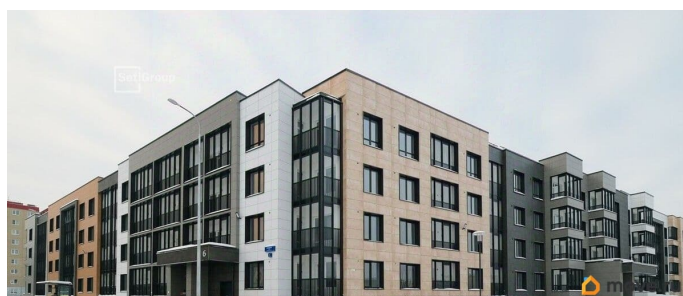

Покупка в ипотеку

да

возможна ипотека

Описание

для заметок

Продается уютная студия в жилом комплексе «Универ Сити» в на юге Санкт-Петербурга. До метро можно добраться на транспорте всего за 30 минут. Удобная, классическая, функциональная европланировка, вместительная прихожая 3.01 м?. Общая площадь студии - 21.21 м?, жилая 15.02 м?, высота потолка 3.07 м. Квартира продается с отделкой «Норд Лайн серый». Что особенного в ЖК «Универ Сити»? • Малоэтажное строительство • Скандинавские фасады с отделкой керамогранитом, акцентные входные группы • Закрытые внутренние дворы без машин • Пешеходный променад с тематическими зонами, еловый сквер и яблоневый сад • Инновационный Лицей Setl с оригинальной архитектурной концепцией и уникальной образовательной средой • Универ Парк, включая SetlSport и SetlKids, площадку для выгула собак и зоны отдыха